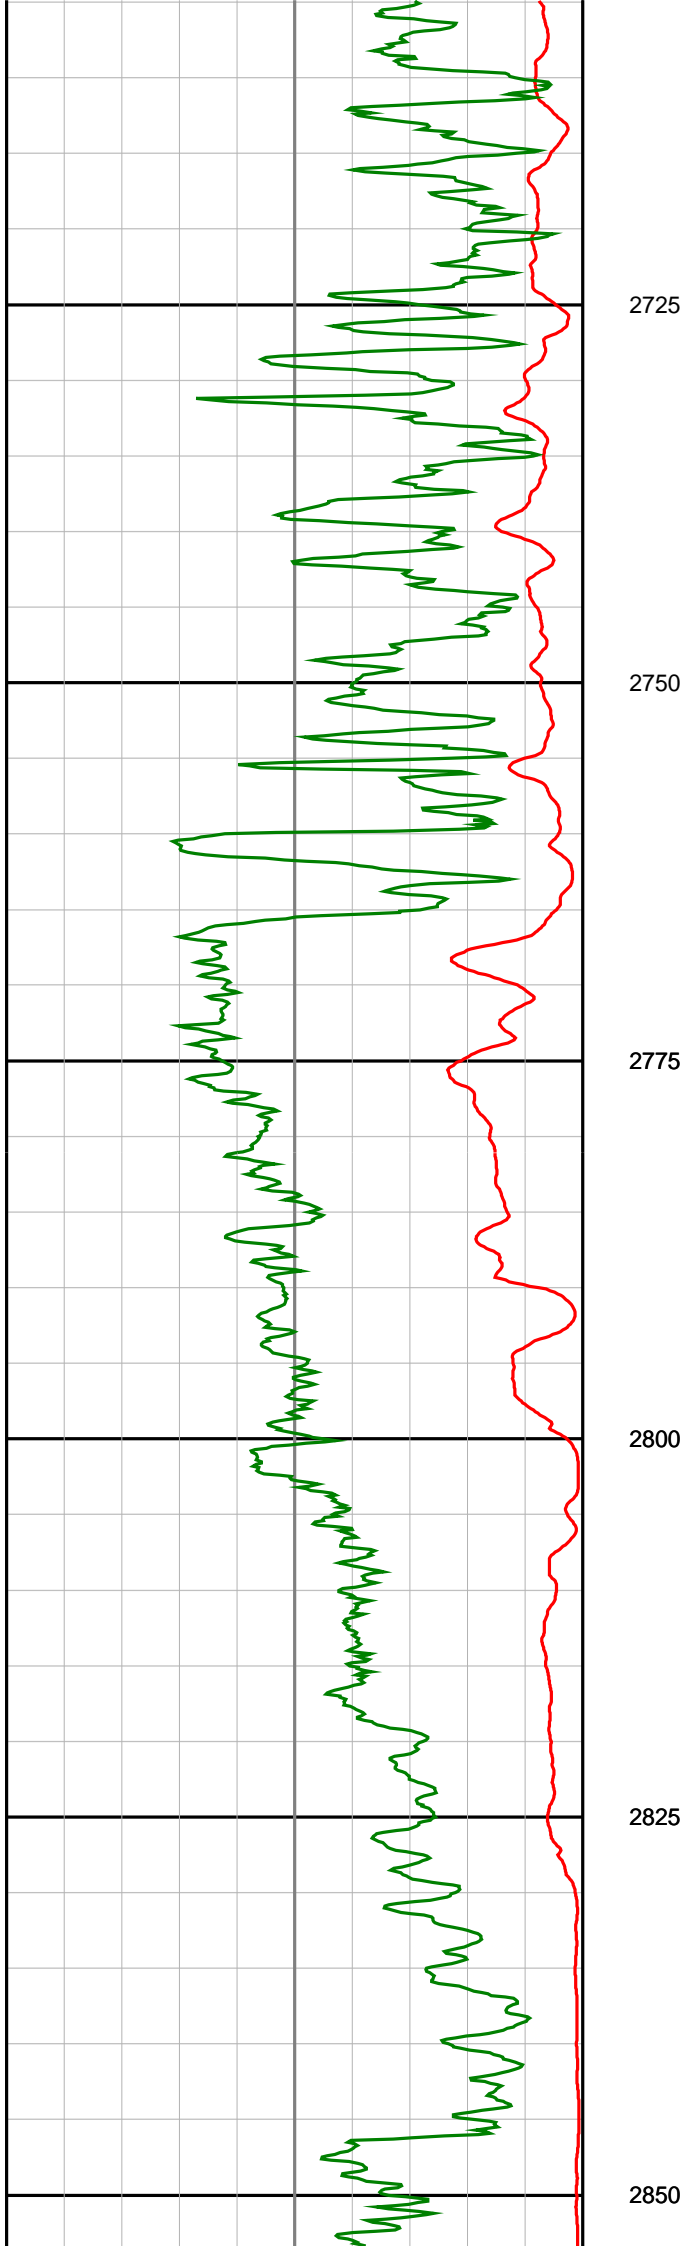

## Basker-5

### Recorded LWD Log (Permanent Datum - LAT)

1075

1100

1125

1150

1175

1200

1375

1400

1425

1450

1475

1500

2275

2300

2325

2350

2375

2400

2875

2900

2925

2950

2975