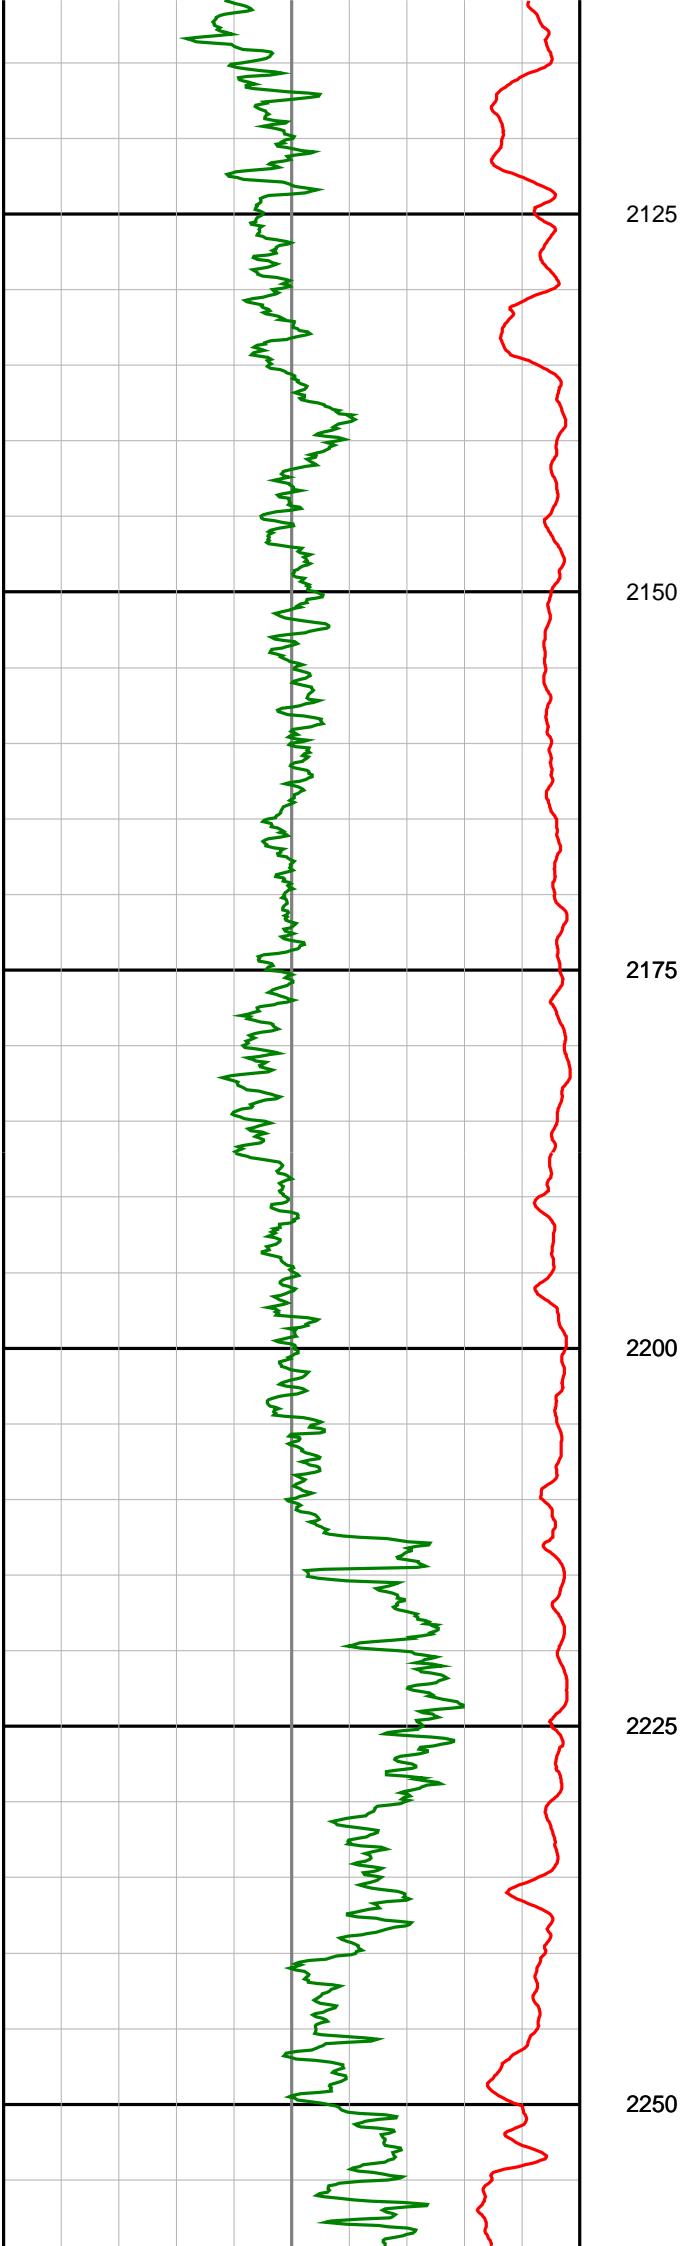

## Basker-5

### Recorded LWD Log (Permanent Datum - LAT)

1075

1100

1125

1150

1175

1200

1375

1400

1425

1450

1475

1500

2275

2300

2325

2350

2375

2400

2875

2900

2925

2950

2975