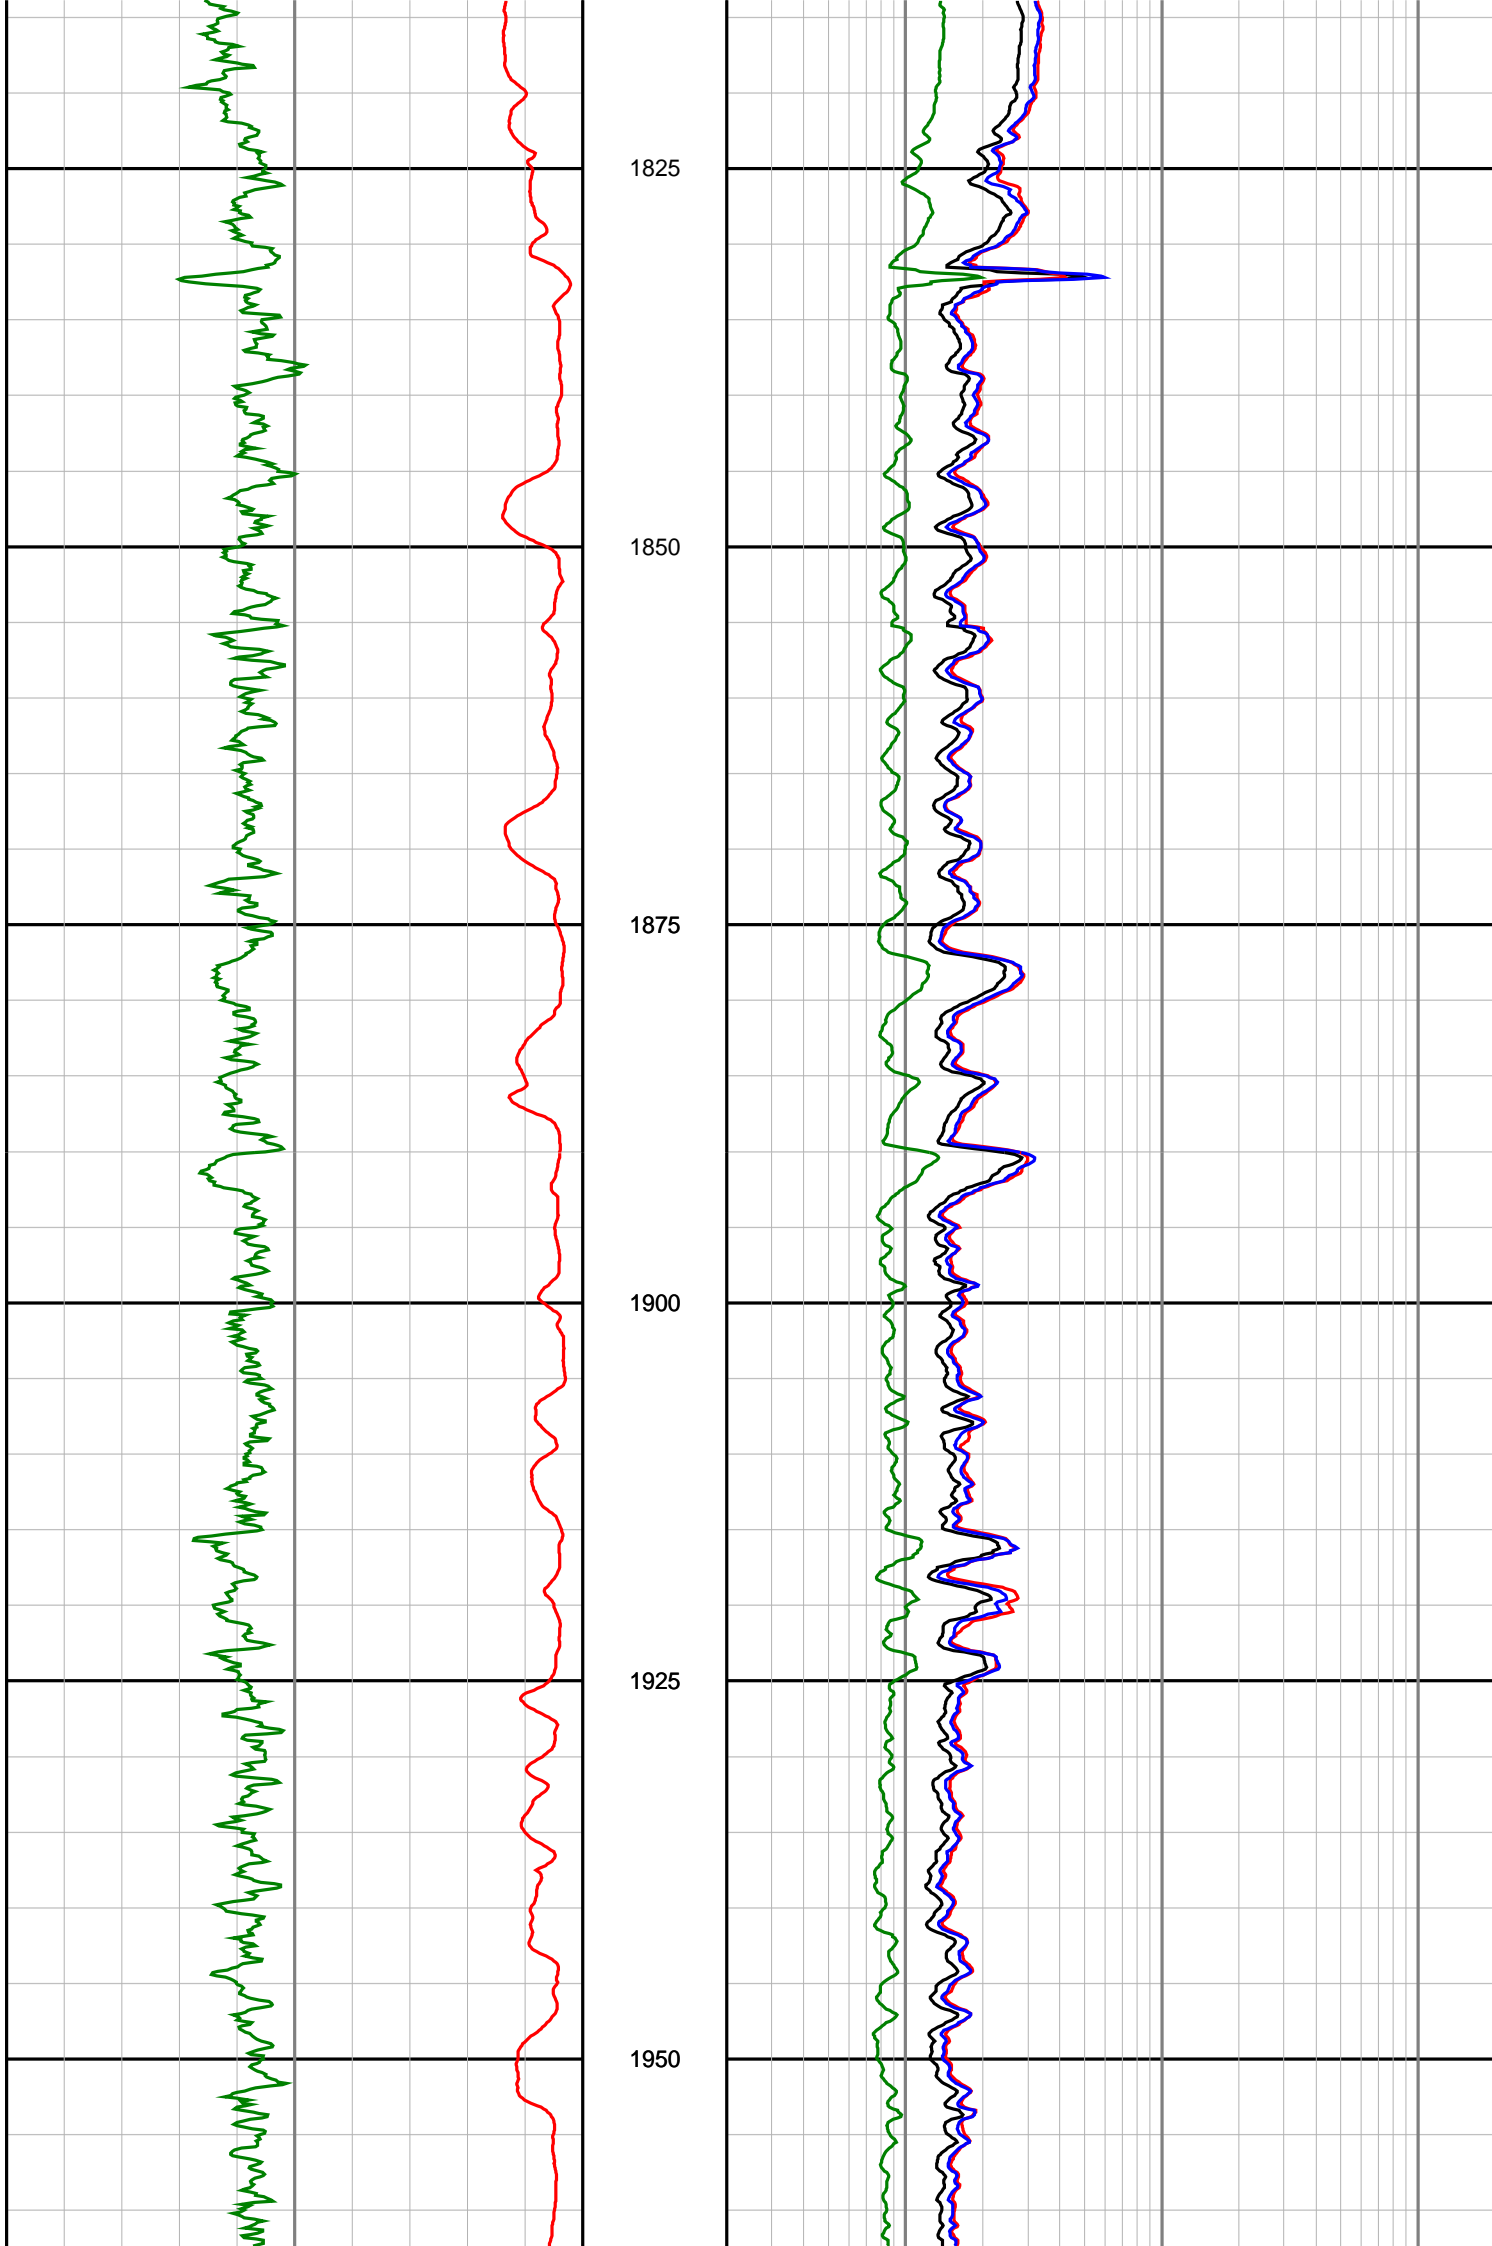

### Recorded LWD Log (Permanent Datum - LAT)

1075

1100

1125

1150

1175

1200

1375

1400

1425

1450

1475

1500

2275

2300

2325

2350

2375

2400

2875

2900

2925

2950

2975