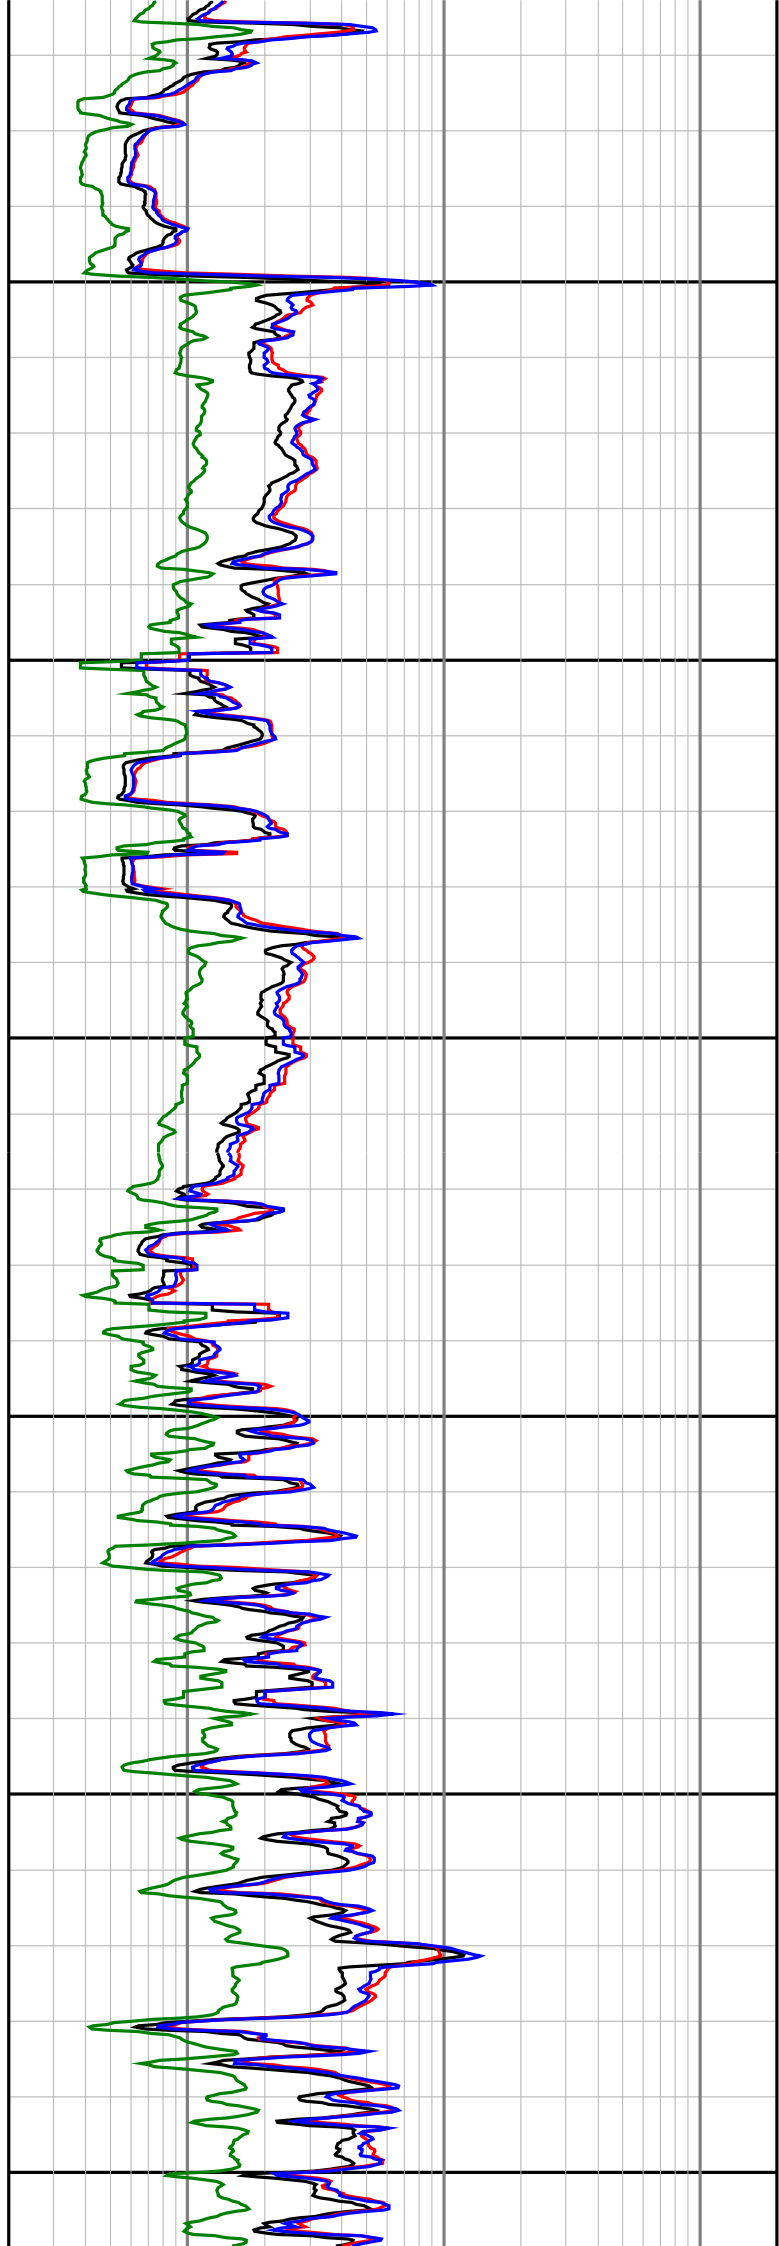

## Basker-5

### Recorded LWD Log (Permanent Datum - LAT)

1075

1100

1125

1150

1175

1200

1375

1400

1425

1450

1475

1500

2275

2300

2325

2350

2375

2400

2875

2900

2925

2950

2975