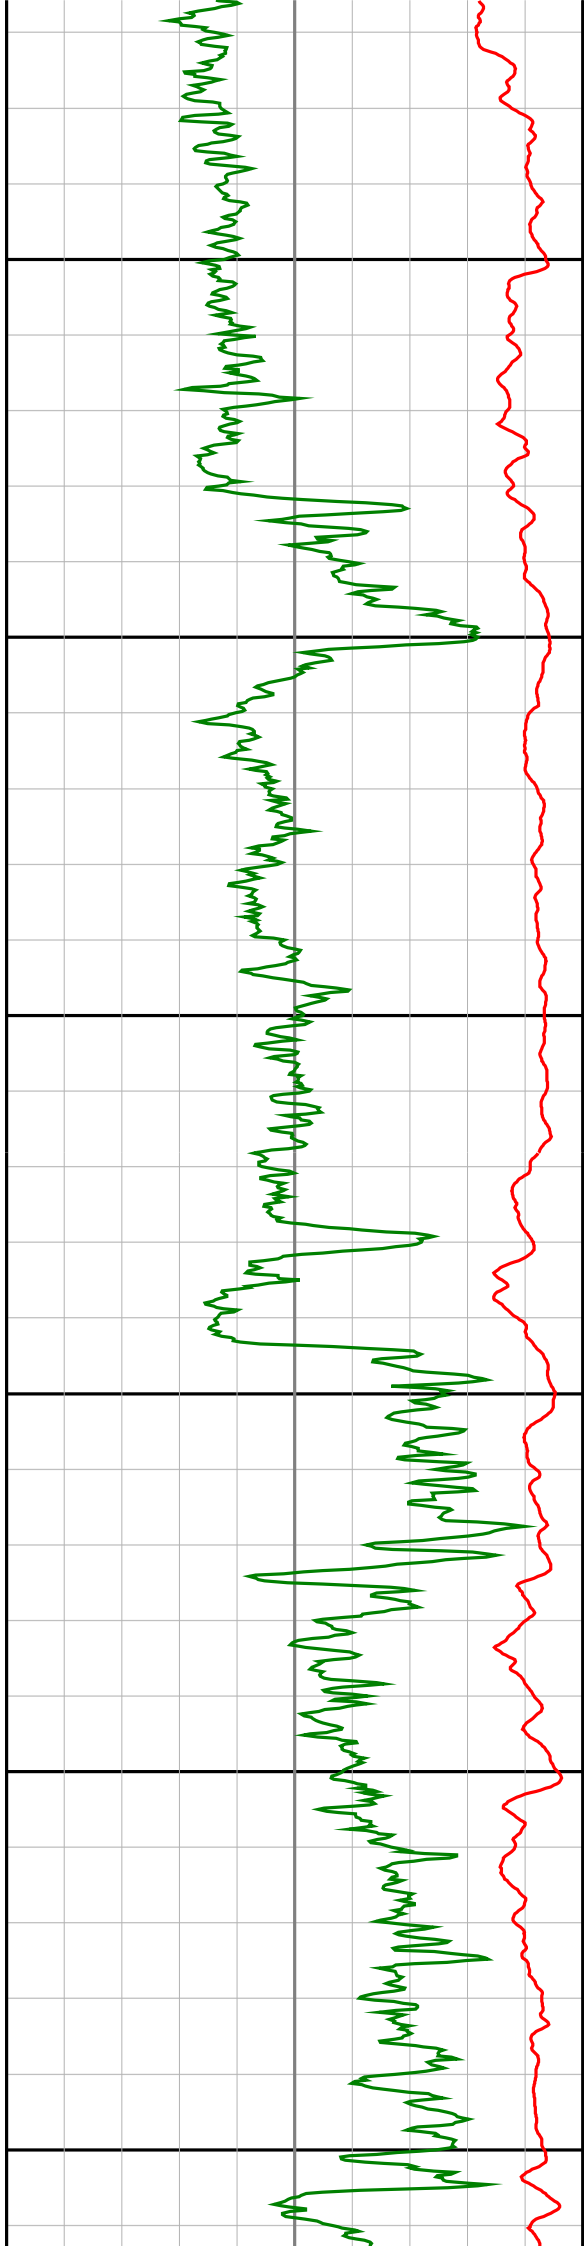

## Basker-5

### Recorded LWD Log (Permanent Datum - LAT)

1075

1100

1125

1150

1175

1200

1375

1400

1425

1450

1475

1500

2275

2300

2325

2350

2375

2400

2875

2900

2925

2950

2975