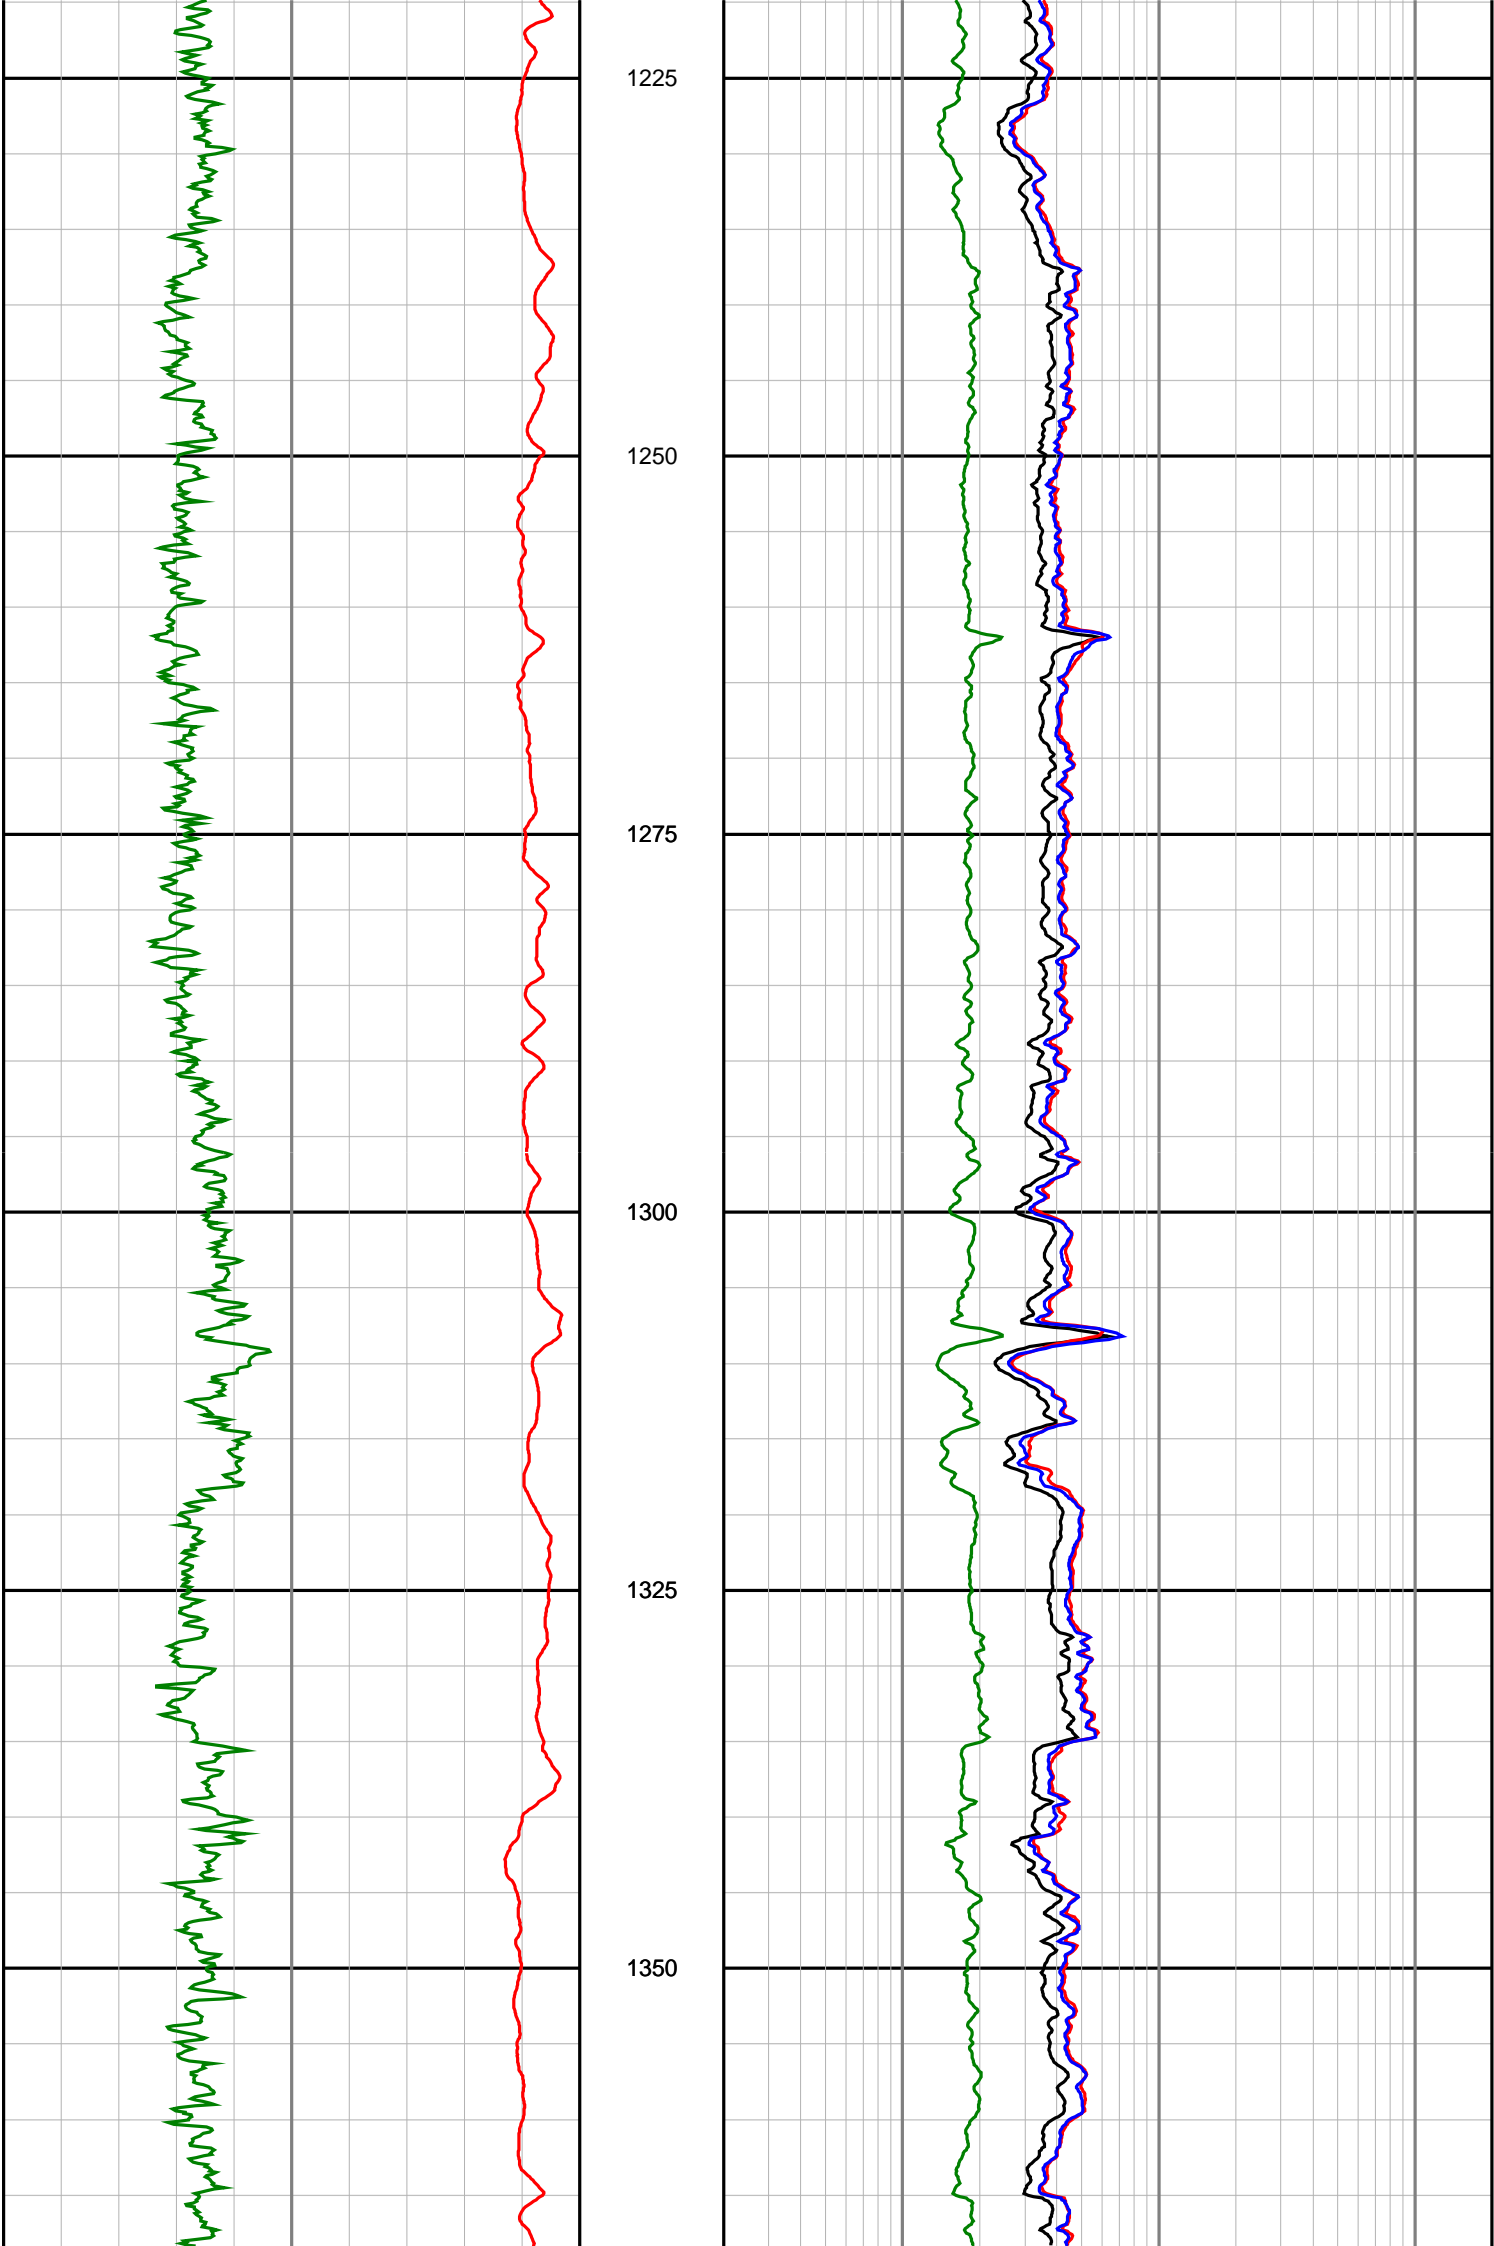

## Basker-5

### Recorded LWD Log (Permanent Datum - LAT)

1075

1100

1125

1150

1175

1200

1375

1400

1425

1450

1475

1500

2275

2300

2325

2350

2375

2400

2875

2900

2925

2950

2975