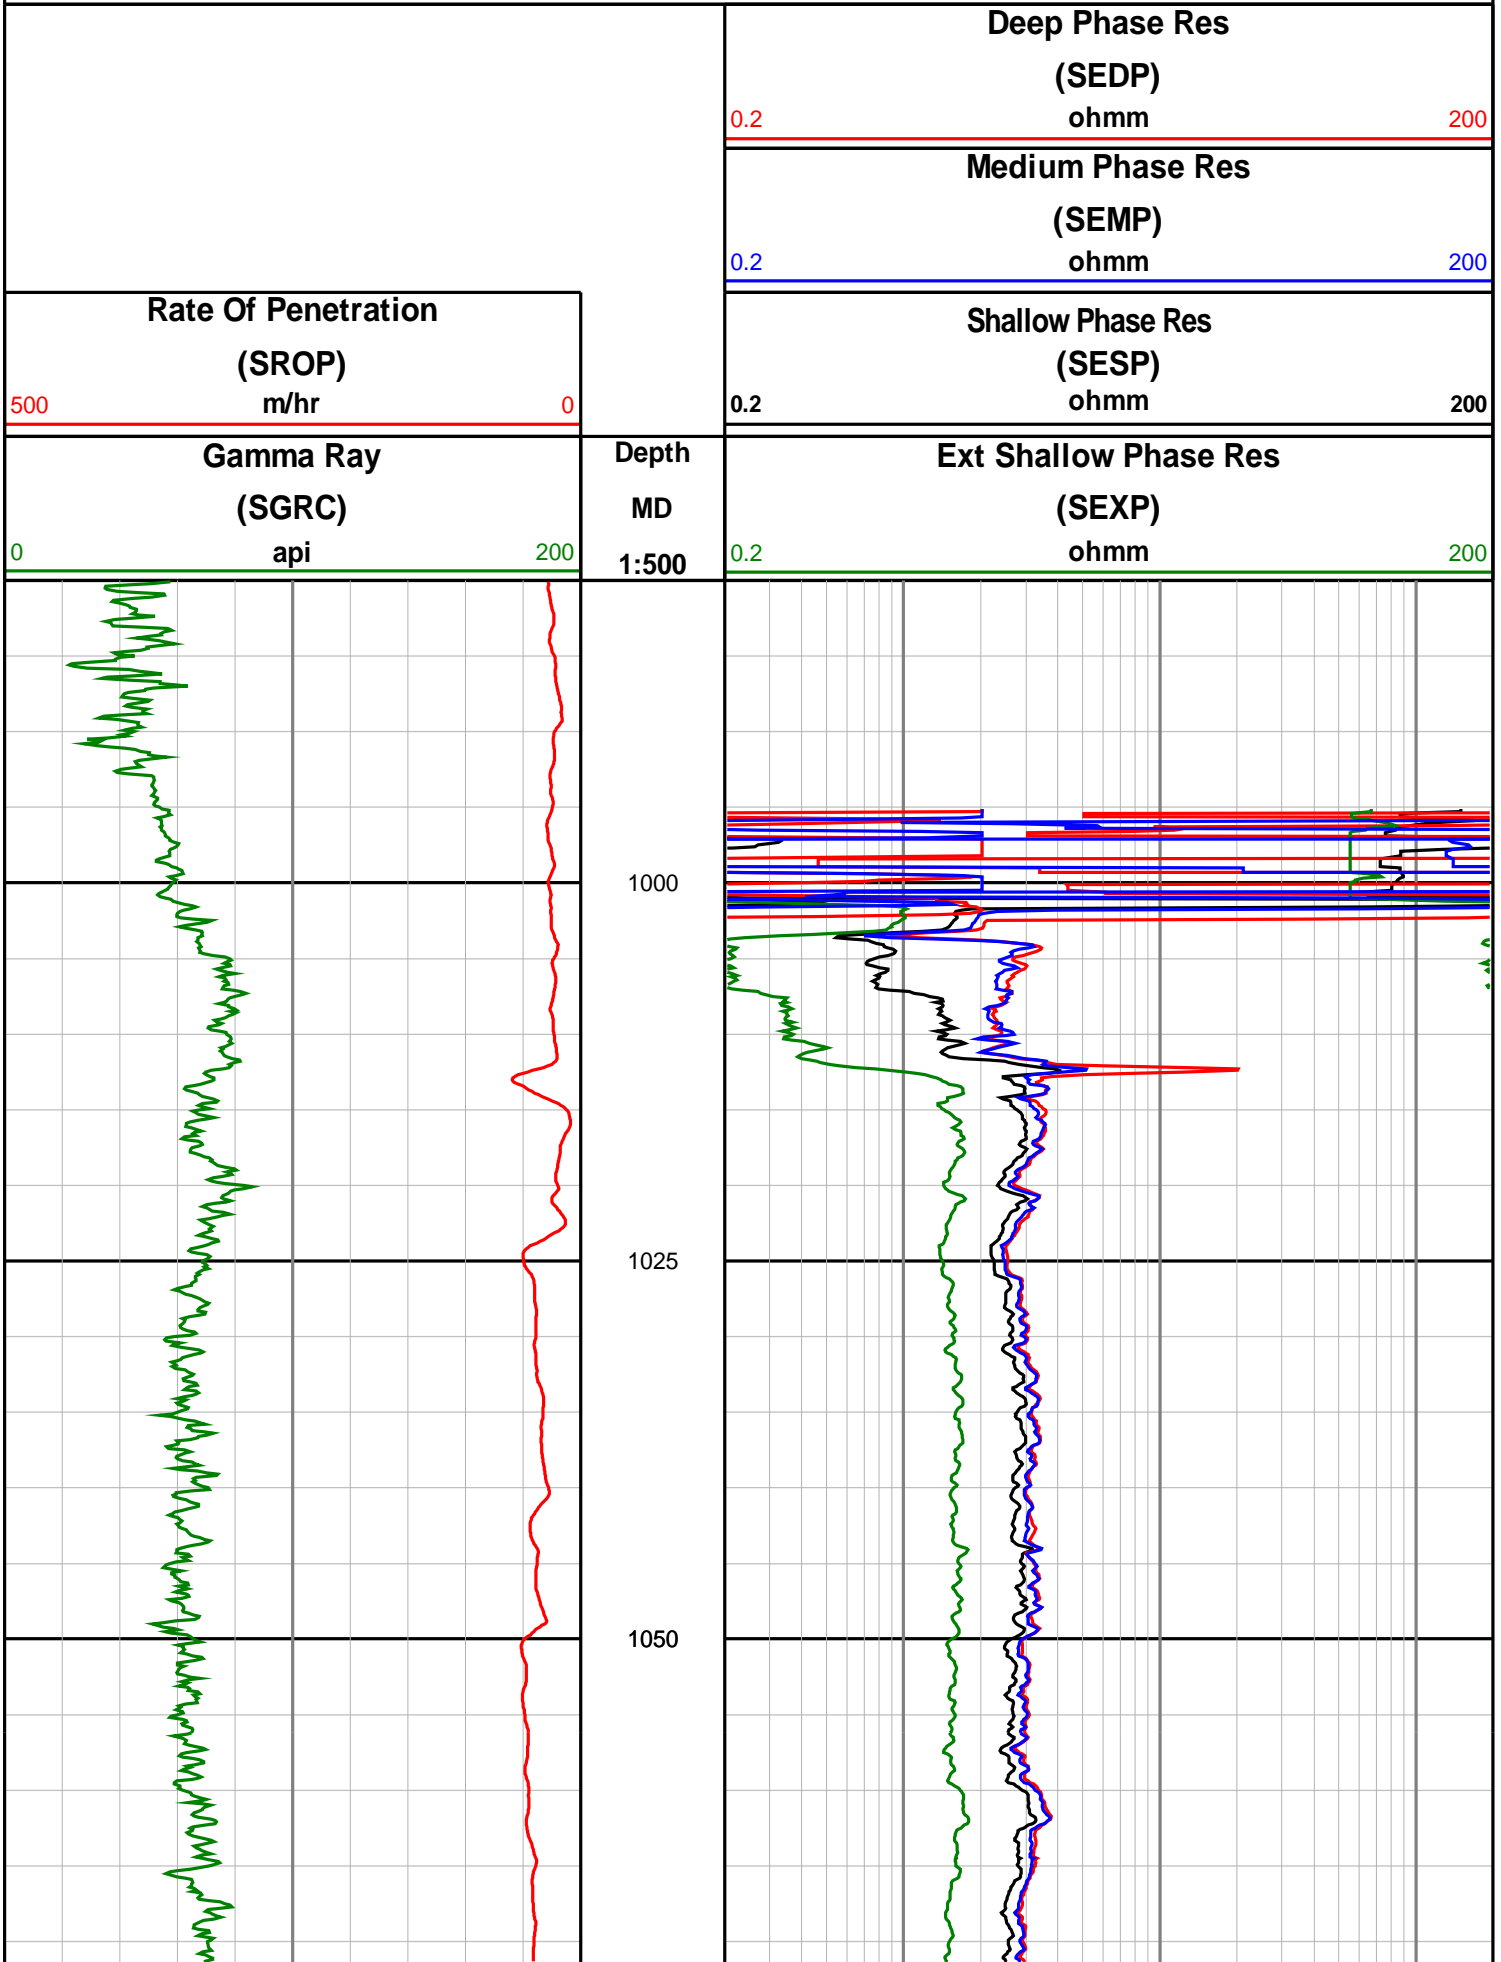

## Basker-5

### Recorded LWD Log (Permanent Datum - LAT)

1075

1100

1125

1150

1175

1200

1375

1400

1425

1450

1475

1500

2275

2300

2325

2350

2375

2400

2875

2900

2925

2950

2975