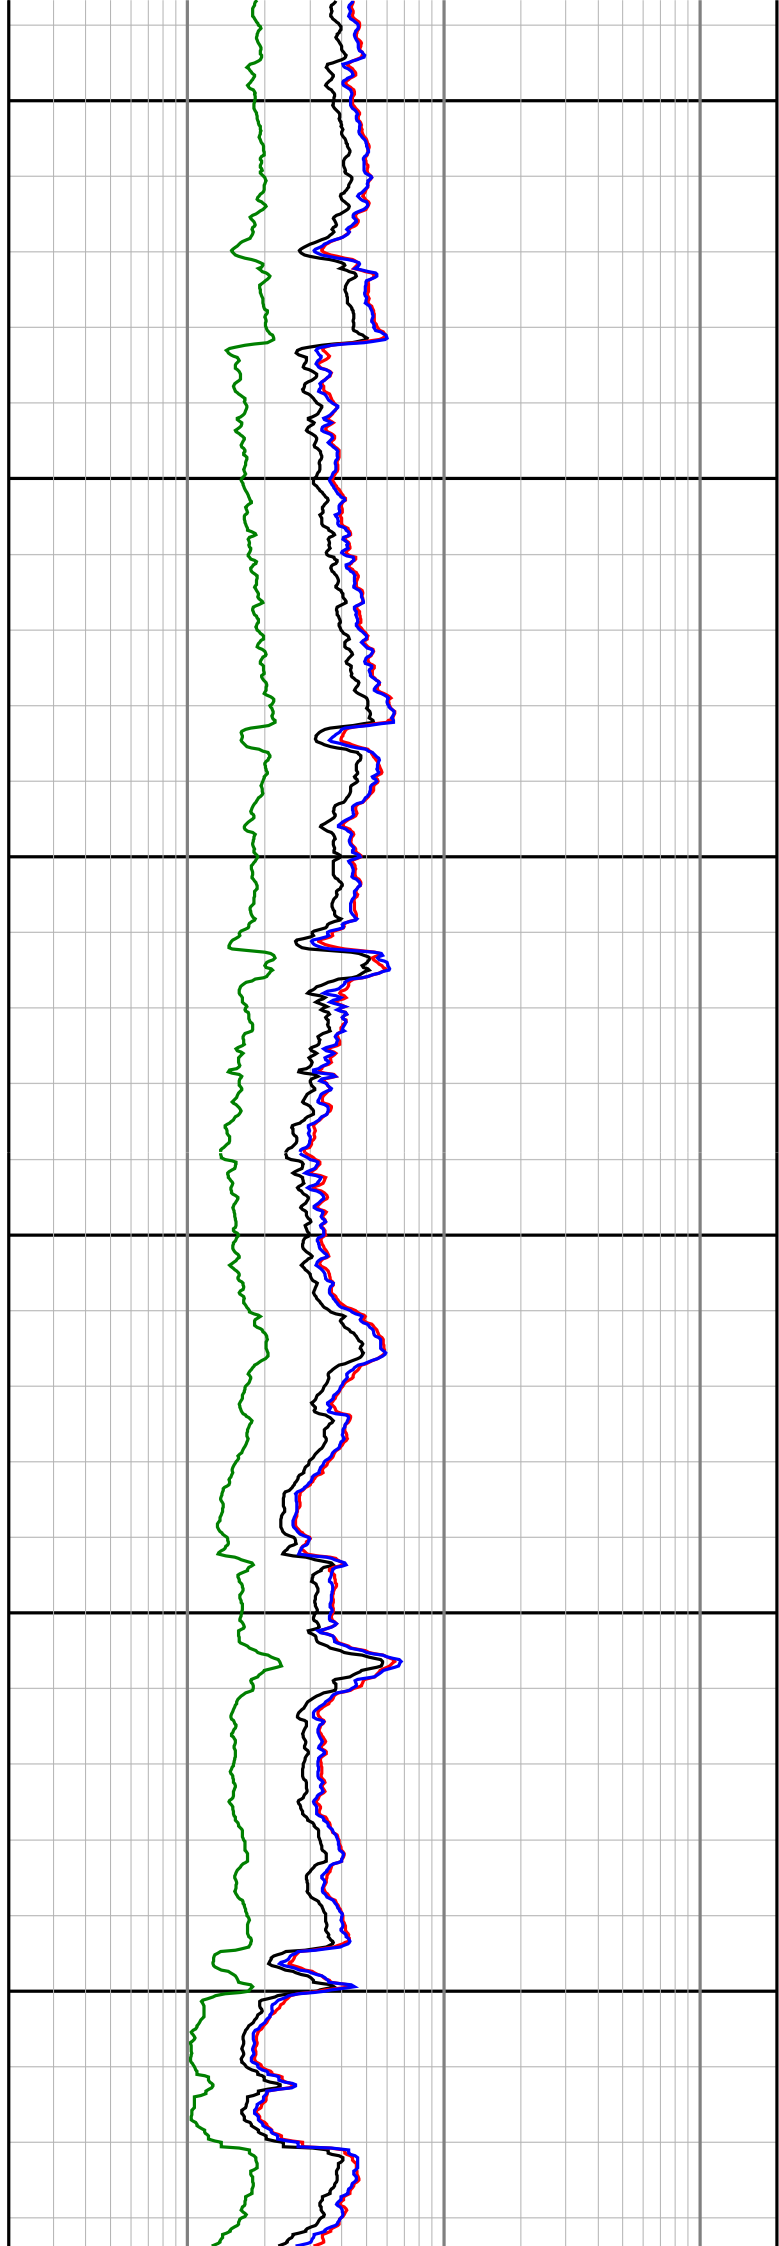

## Basker-5

### Recorded LWD Log (Permanent Datum - LAT)

1075

1100

1125

1150

1175

1200

1375

1400

1425

1450

1475

1500

2275

2300

2325

2350

2375

2400

2875

2900

2925

2950

2975