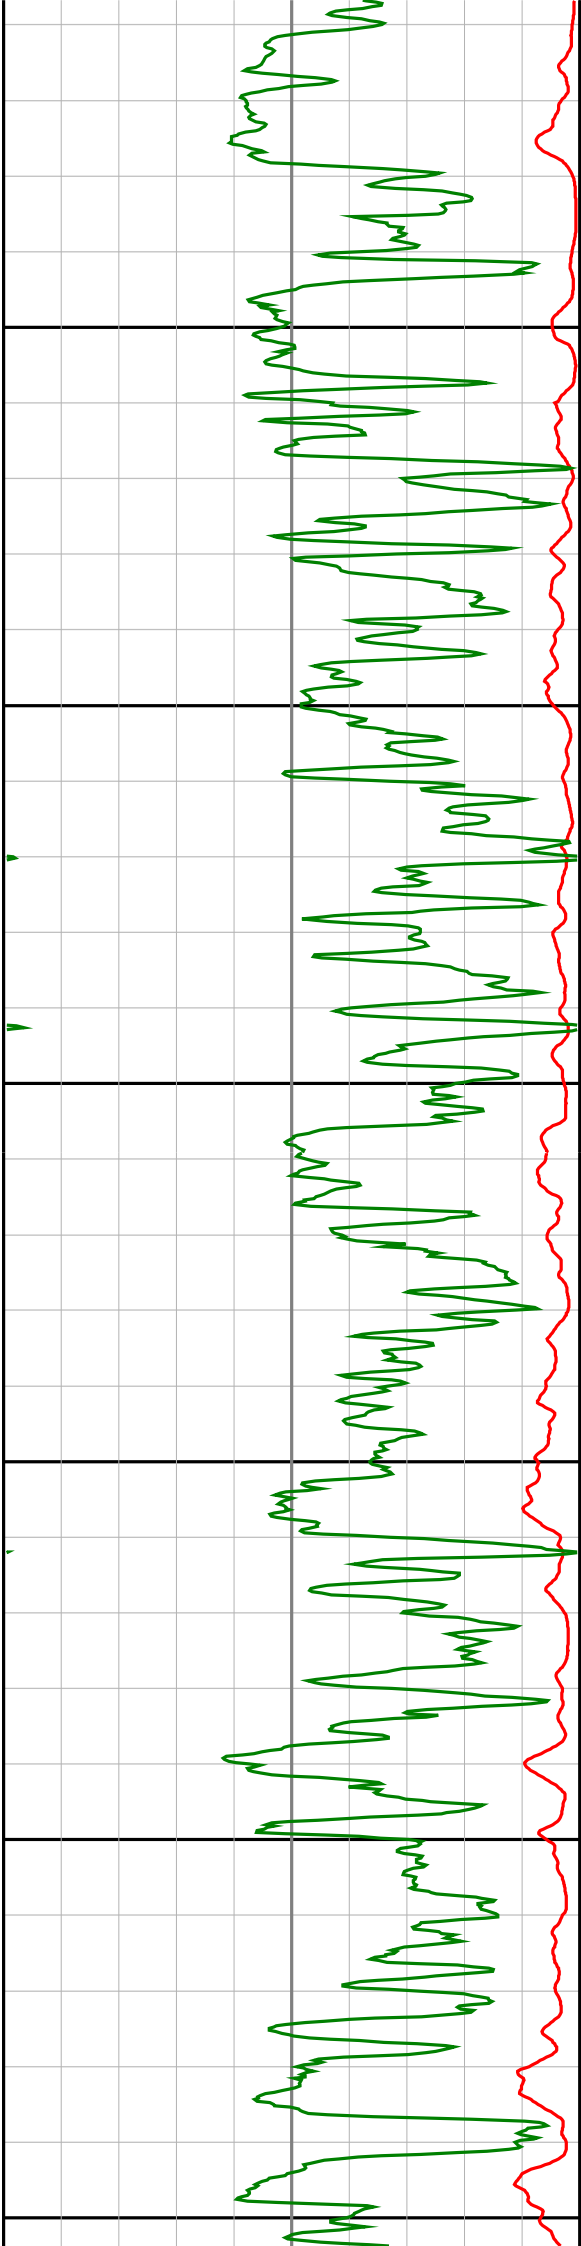

## Basker-5

### Recorded LWD Log (Permanent Datum - LAT)

1075

1100

1125

1150

1175

1200

1375

1400

1425

1450

1475

1500

2275

2300

2325

2350

2375

2400

2875

2900

2925

2950

2975