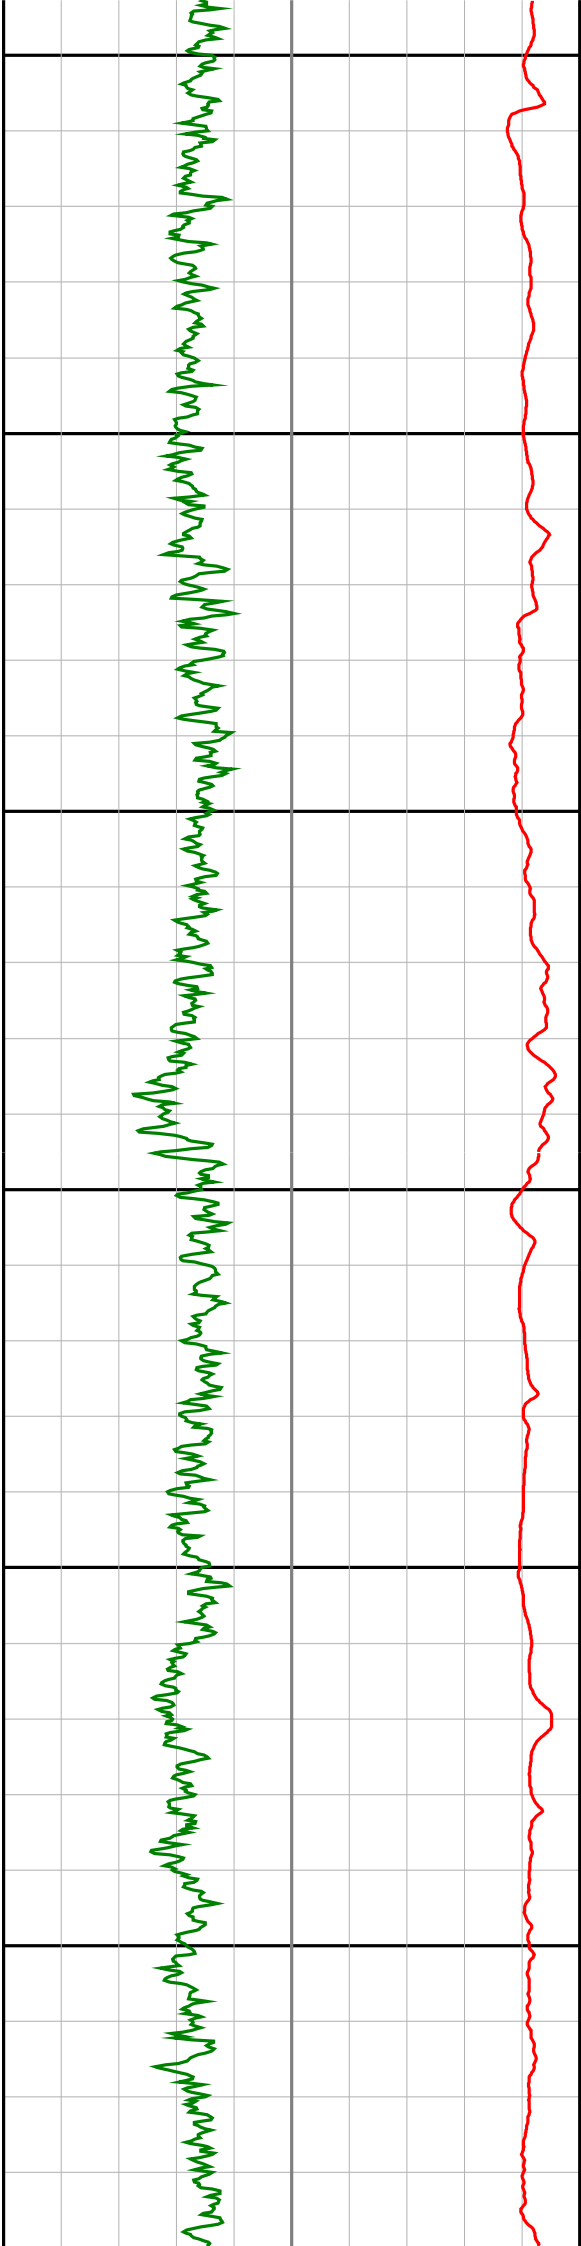

## Basker-5

### Recorded LWD Log (Permanent Datum - LAT)

1075

1100

1125

1150

1175

1200

1375

1400

1425

1450

1475

1500

2275

2300

2325

2350

2375

2400

2875

2900

2925

2950

2975