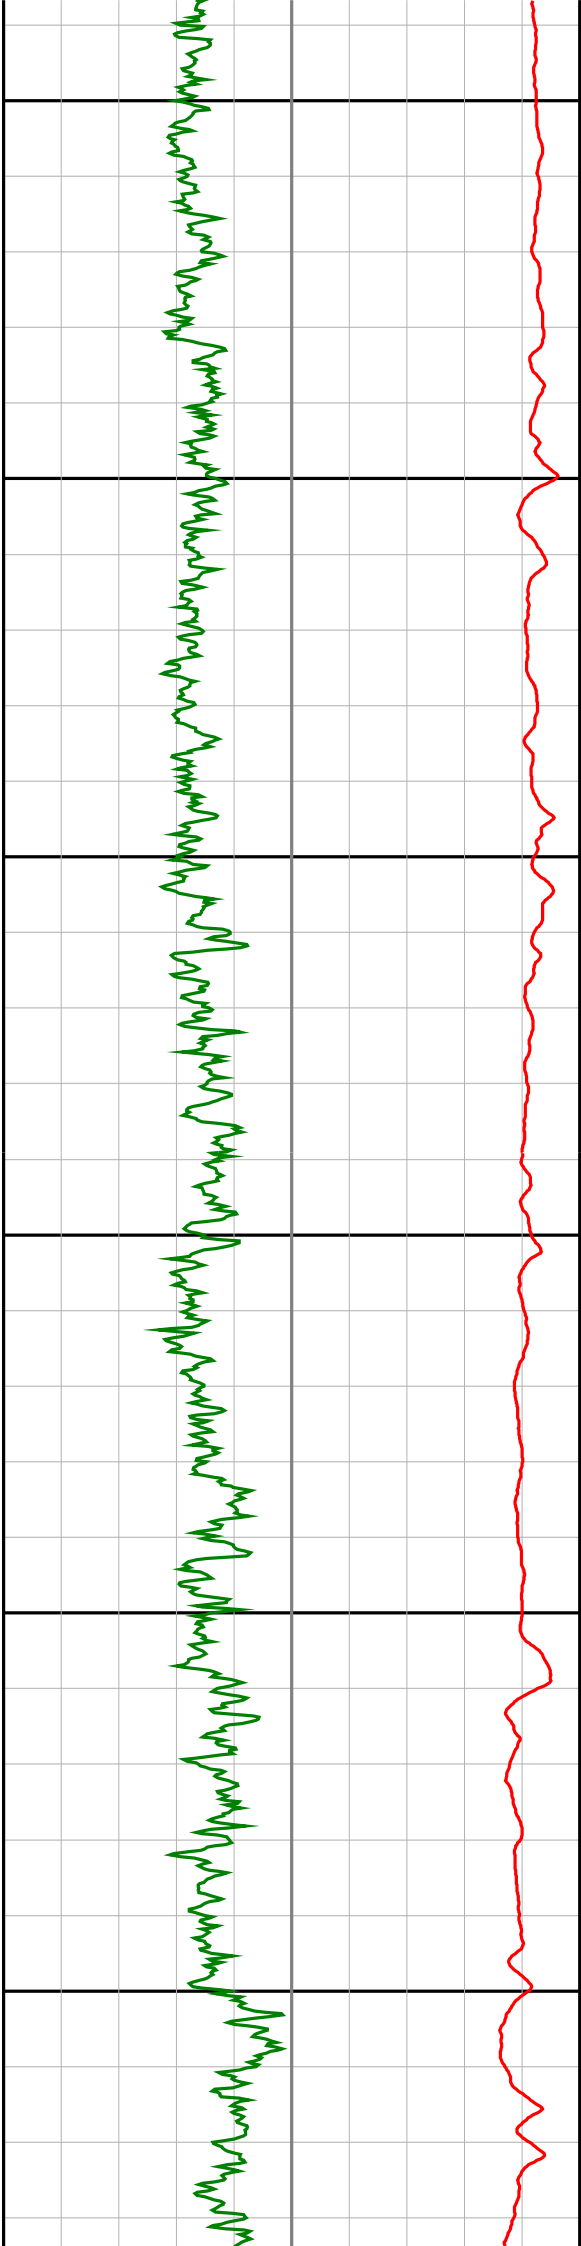

## Basker-5

### Recorded LWD Log (Permanent Datum - LAT)

1075

1100

1125

1150

1175

1200

1375

1400

1425

1450

1475

1500

2275

2300

2325

2350

2375

2400

2875

2900

2925

2950

2975