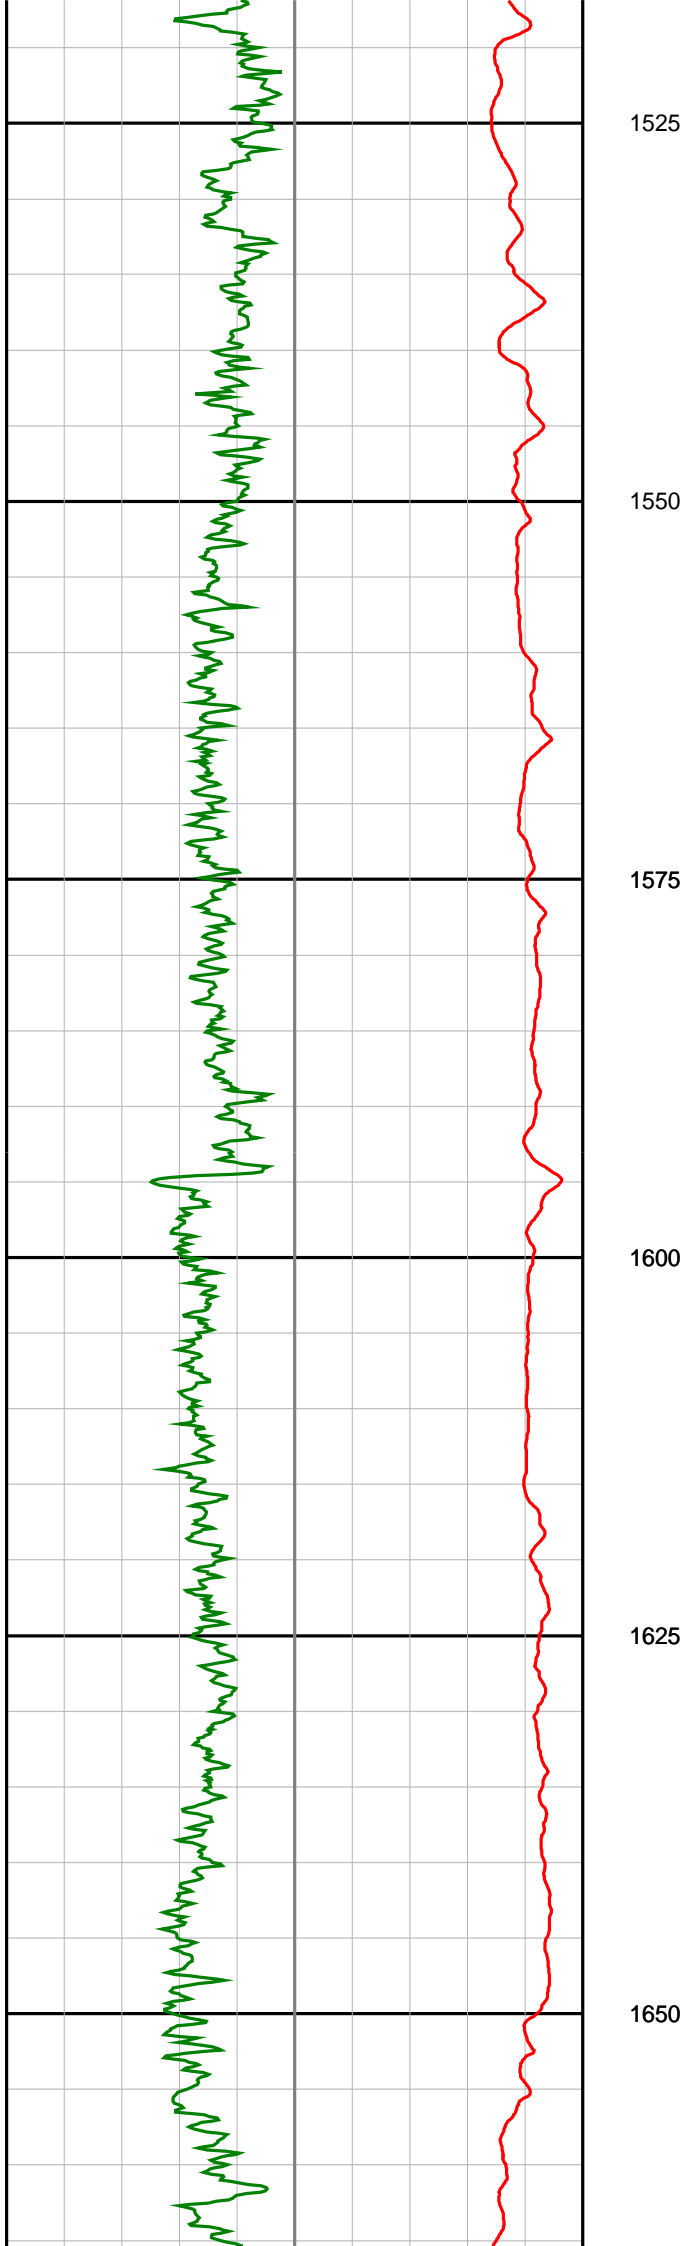

## Basker-5

### Recorded LWD Log (Permanent Datum - LAT)

1075

1100

1125

1150

1175

1200

1375

1400

1425

1450

1475

1500

2275

2300

2325

2350

2375

2400

2875

2900

2925

2950

2975