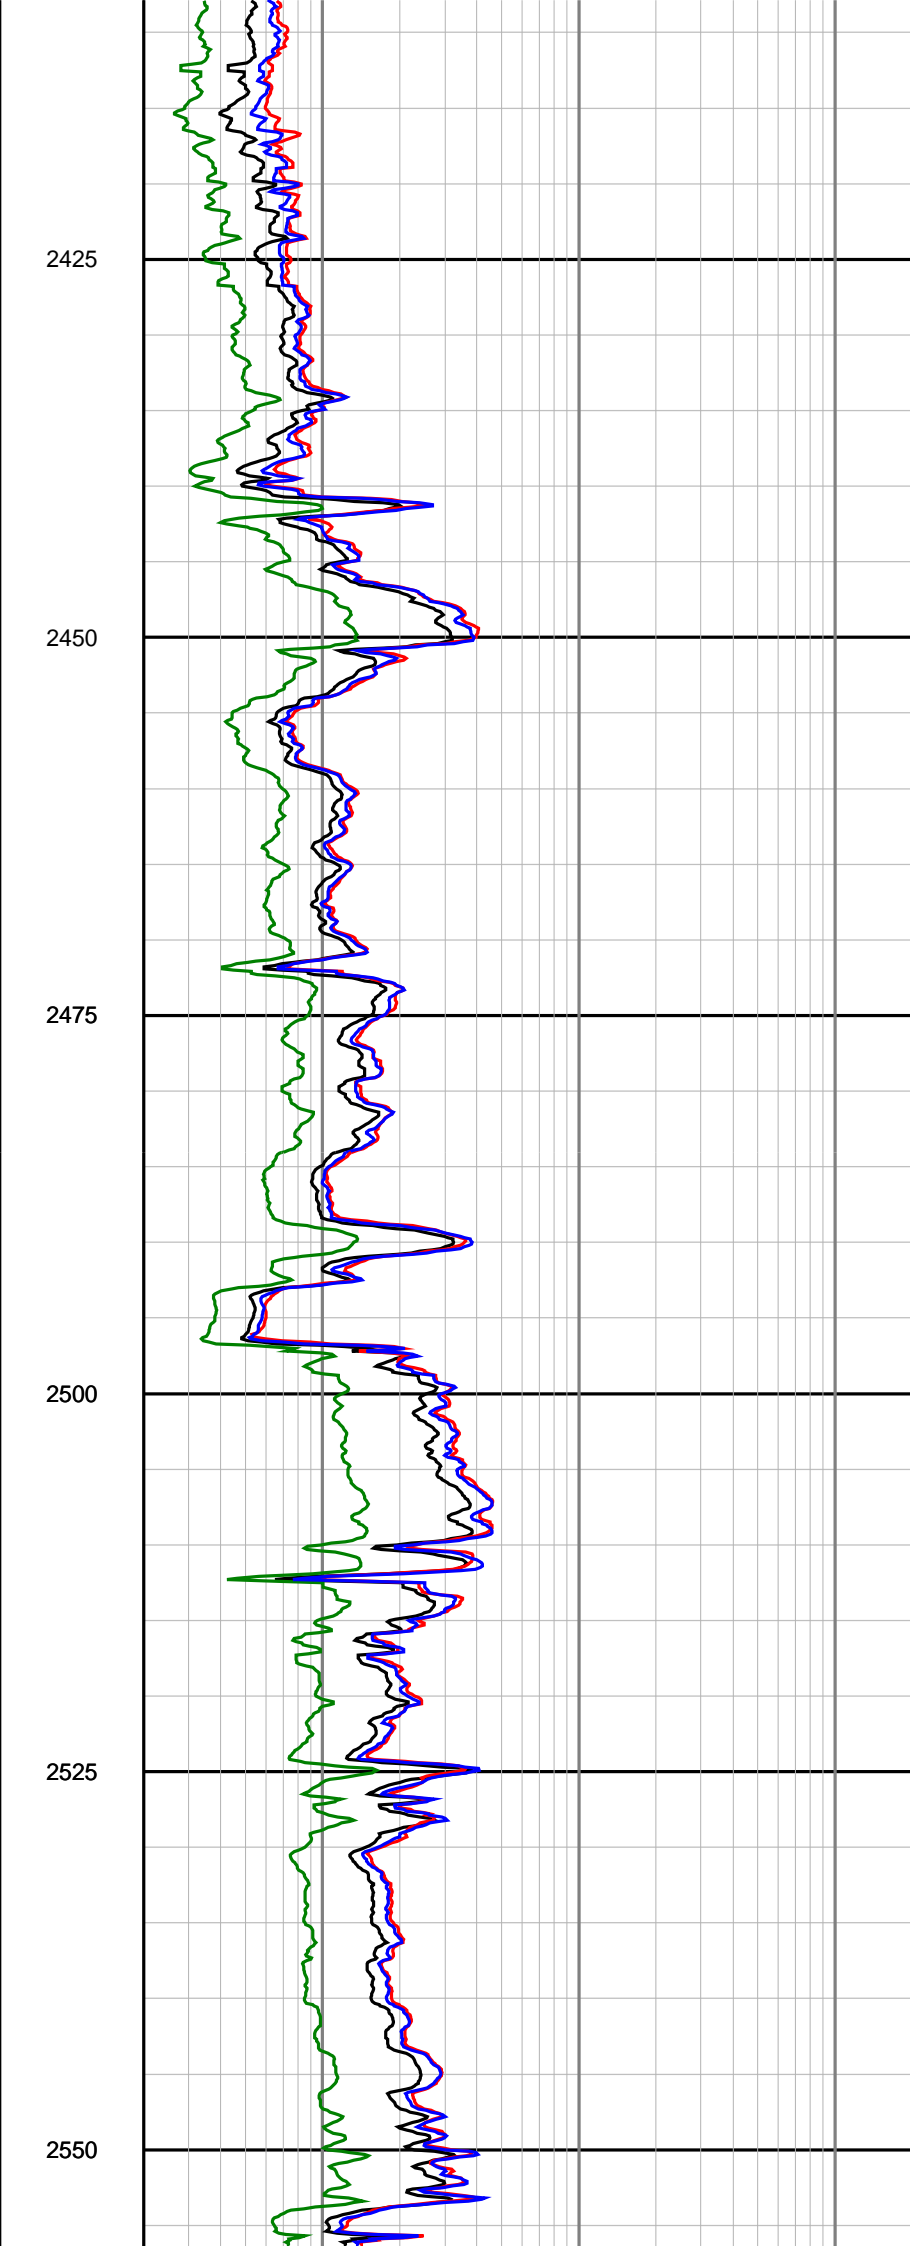

## Basker-5

### Recorded LWD Log (Permanent Datum - LAT)

1075

1100

1125

1150

1175

1200

1375

1400

1425

1450

1475

1500

2275

2300

2325

2350

2375

2400

2875

2900

2925

2950

2975