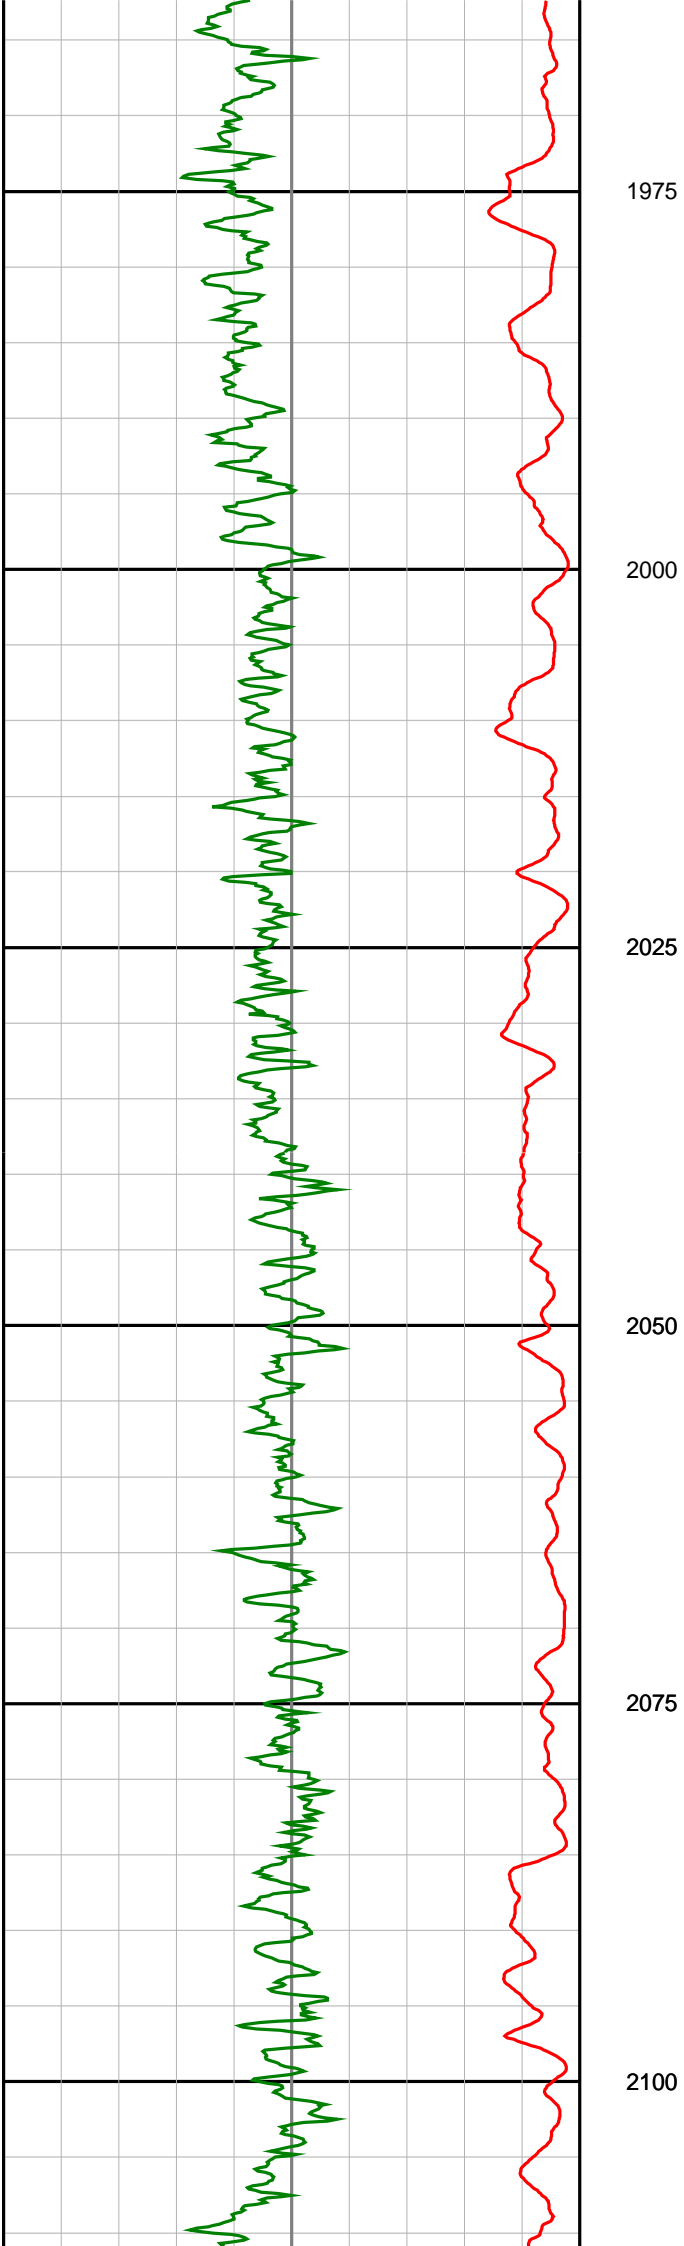

## Basker-5

### Recorded LWD Log (Permanent Datum - LAT)

1075

1100

1125

1150

1175

1200

1375

1400

1425

1450

1475

1500

2275

2300

2325

2350

2375

2400

2875

2900

2925

2950

2975