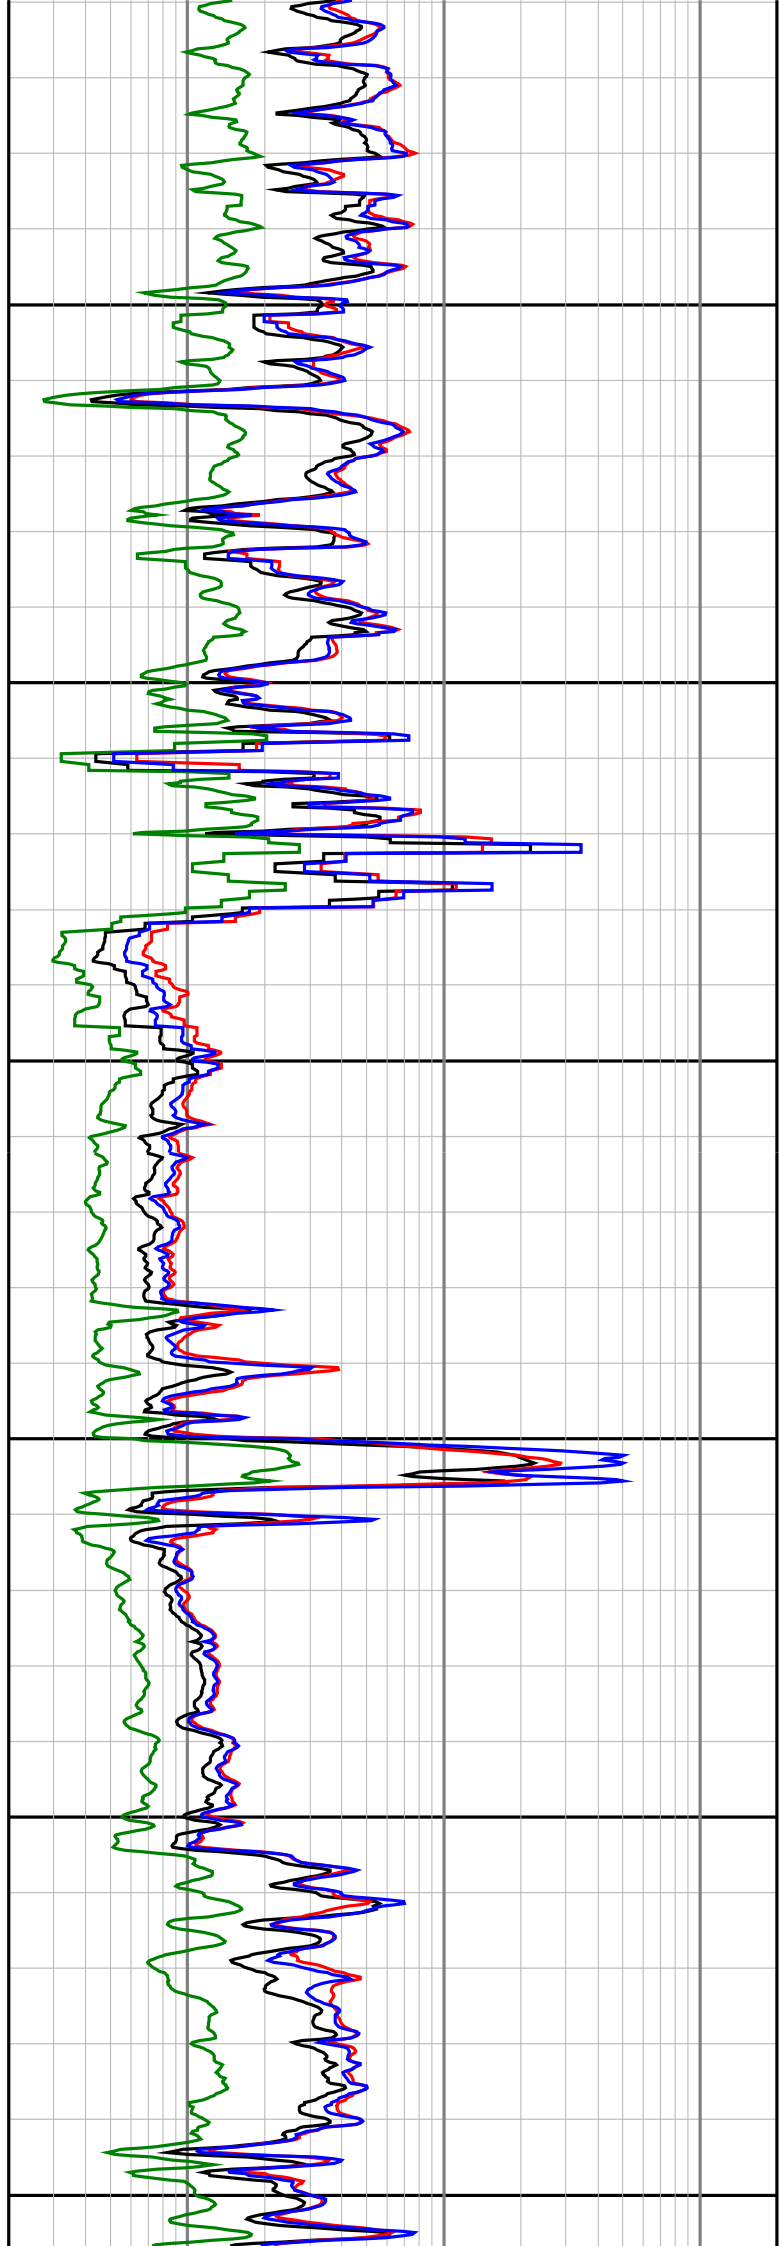

## Basker-5

### Recorded LWD Log (Permanent Datum - LAT)

1075

1100

1125

1150

1175

1200

1375

1400

1425

1450

1475

1500

2275

2300

2325

2350

2375

2400

2875

2900

2925

2950

2975