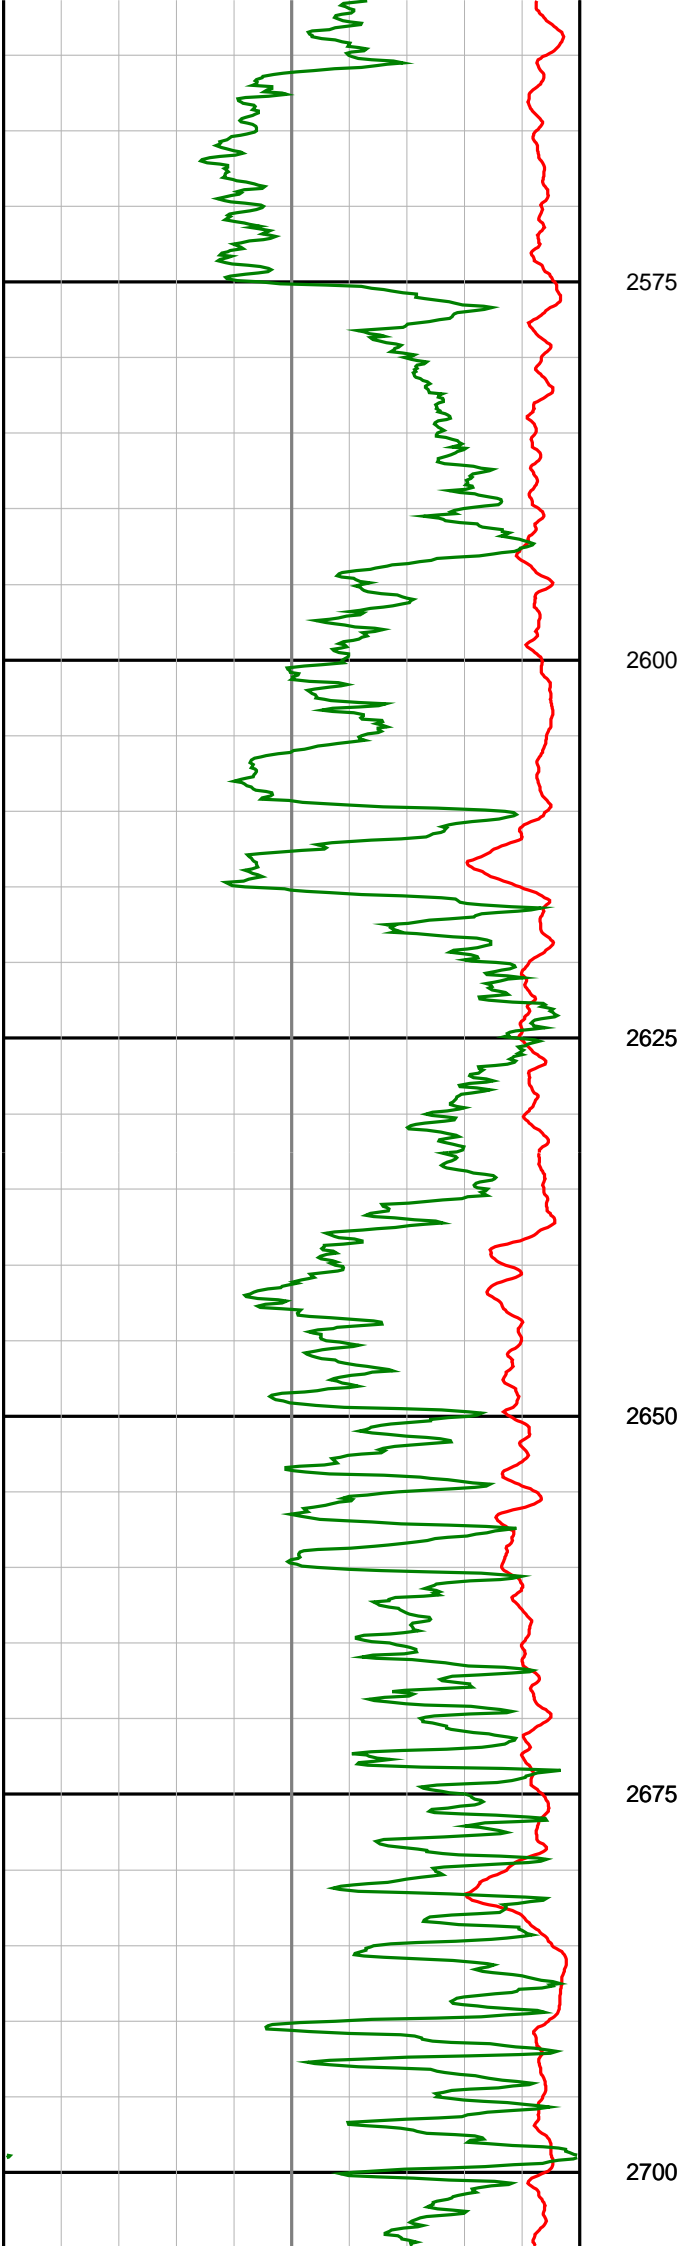

## Basker-5

### Recorded LWD Log (Permanent Datum - LAT)

1075

1100

1125

1150

1175

1200

1375

1400

1425

1450

1475

1500

2275

2300

2325

2350

2375

2400

2875

2900

2925

2950

2975