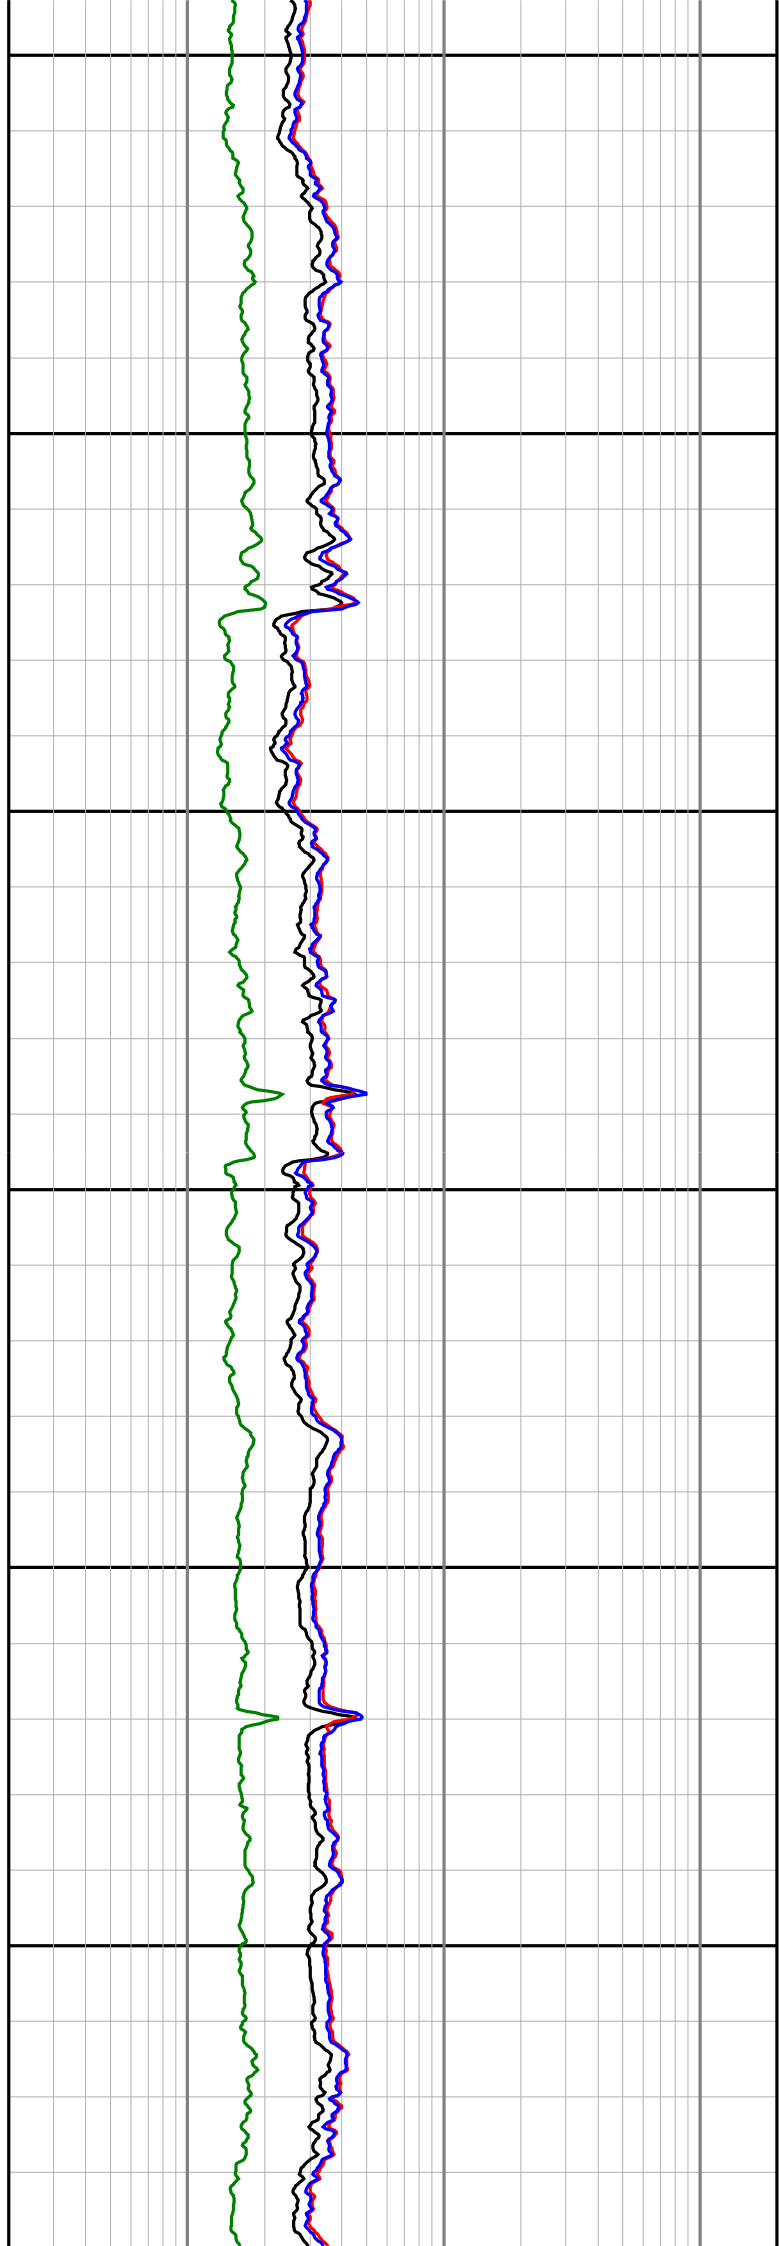

## Basker-5

### Recorded LWD Log (Permanent Datum - LAT)

1075

1100

1125

1150

1175

1200

1375

1400

1425

1450

1475

1500

2275

2300

2325

2350

2375

2400

2875

2900

2925

2950

2975