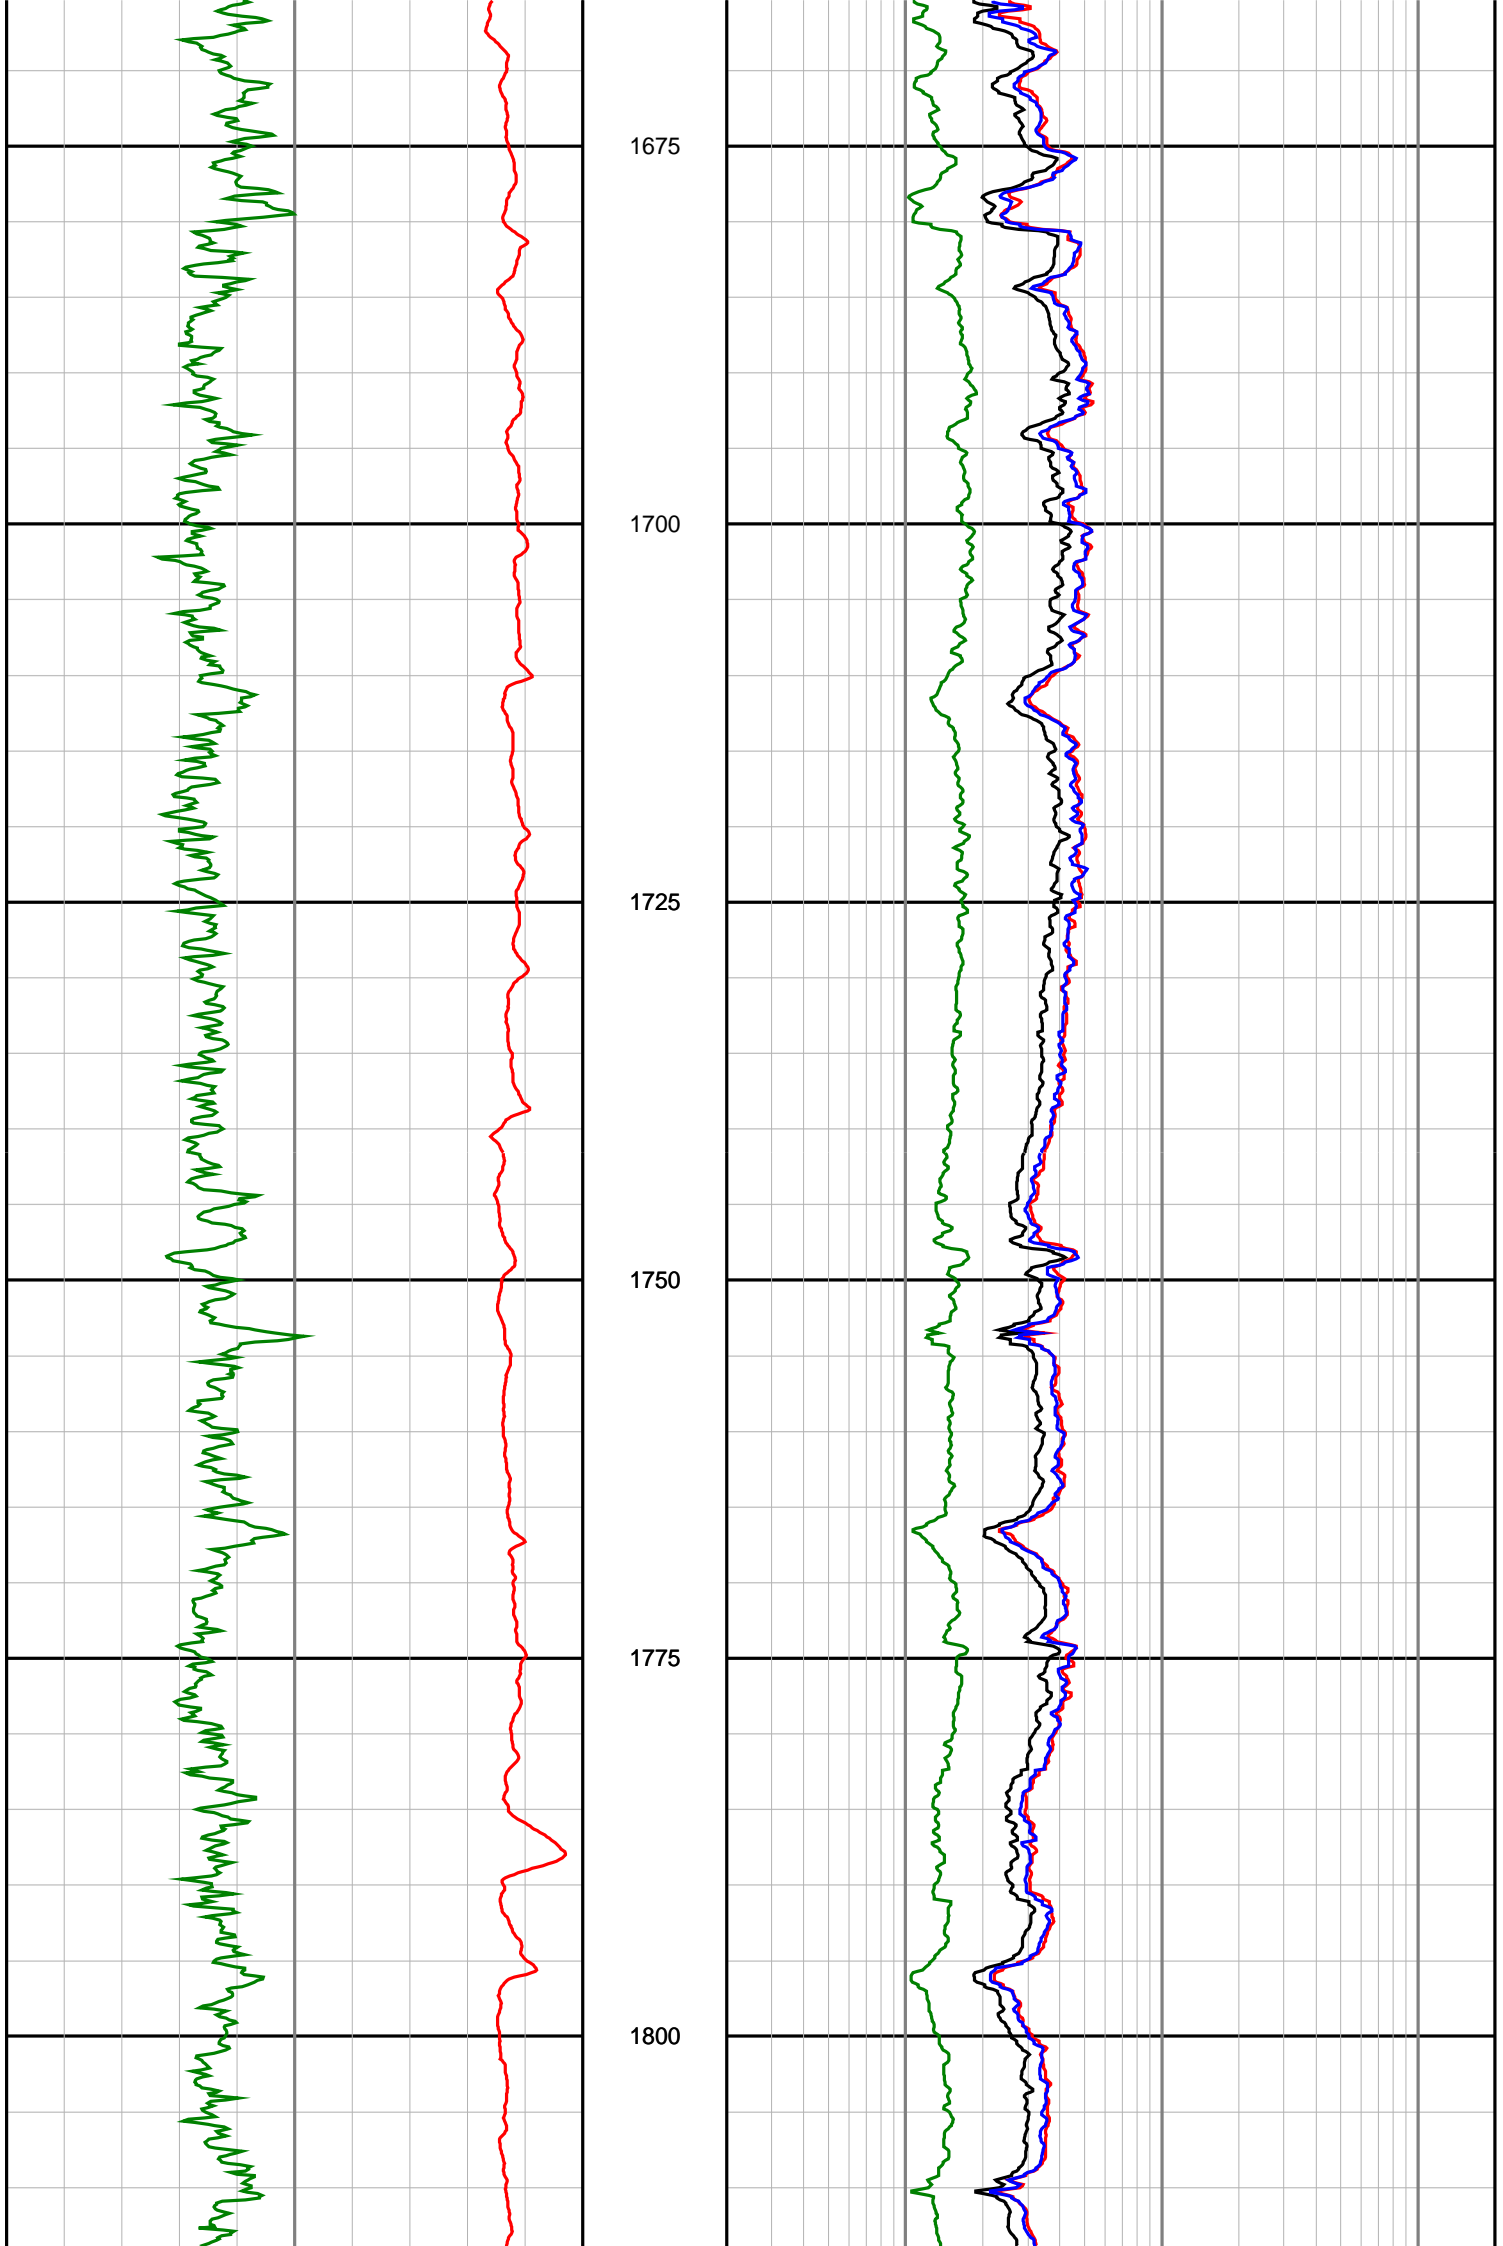

### Recorded LWD Log (Permanent Datum - LAT)

1075

1100

1125

1150

1175

1200

1375

1400

1425

1450

1475

1500

2275

2300

2325

2350

2375

2400

2875

2900

2925

2950

2975