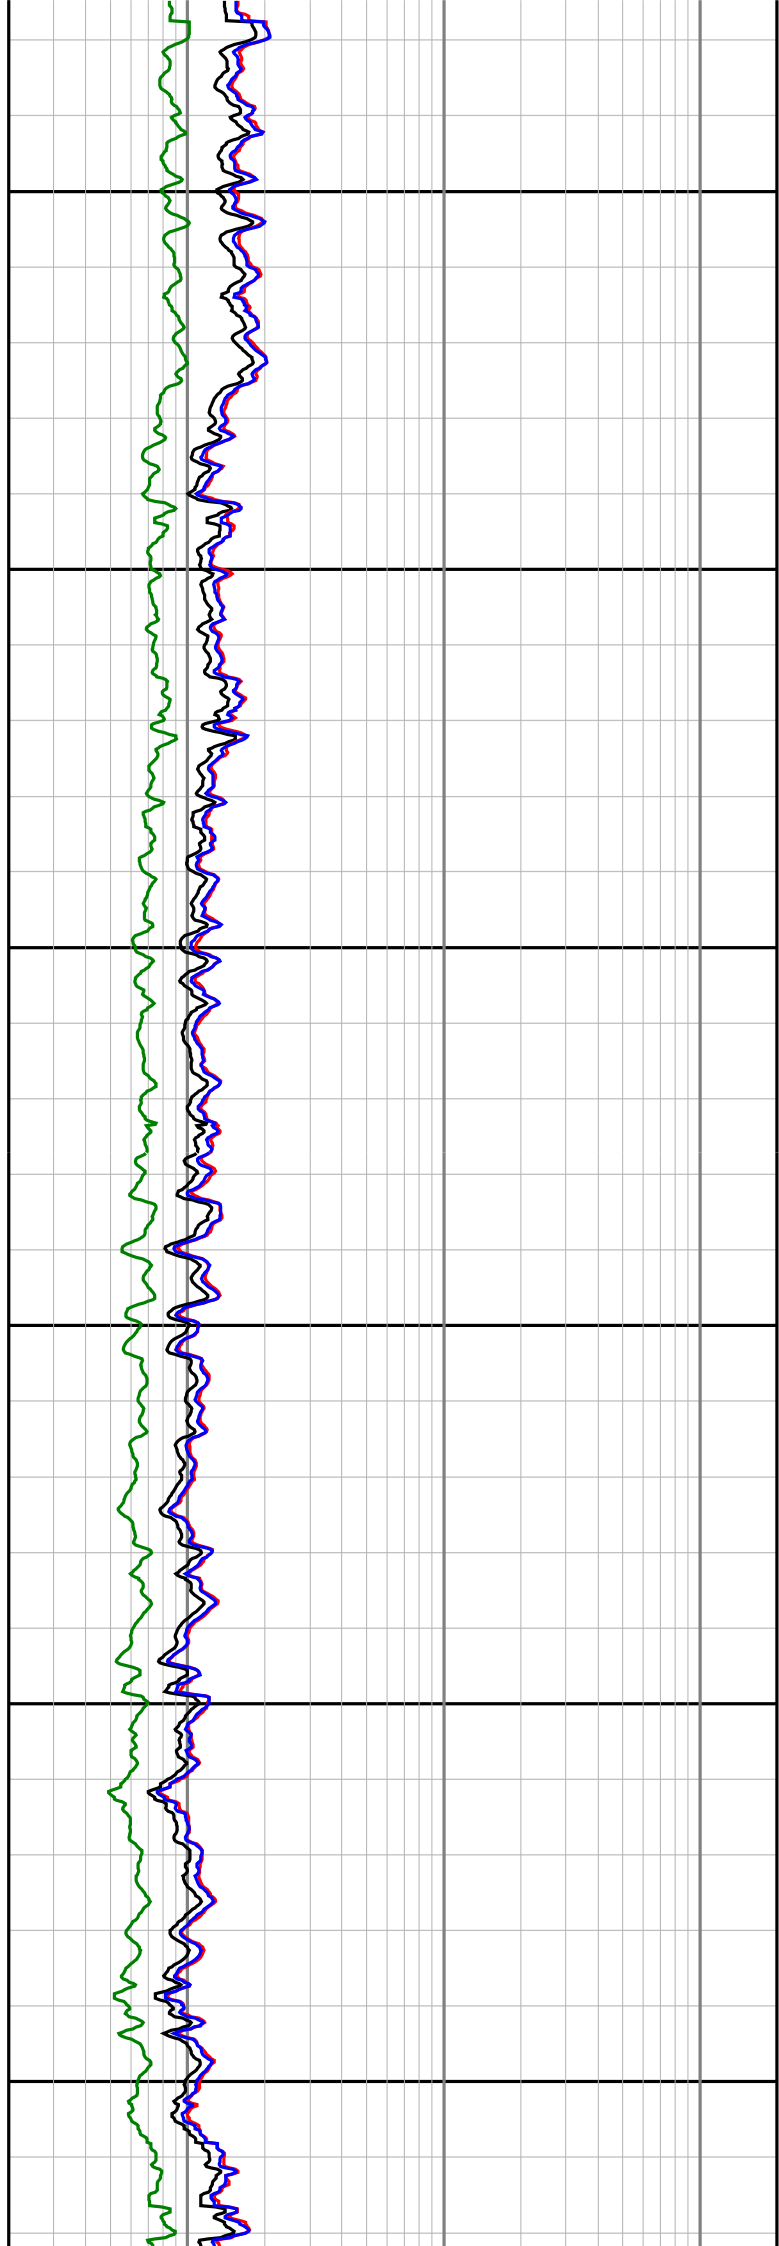

## Basker-5

### Recorded LWD Log (Permanent Datum - LAT)

1075

1100

1125

1150

1175

1200

1375

1400

1425

1450

1475

1500

2275

2300

2325

2350

2375

2400

2875

2900

2925

2950

2975