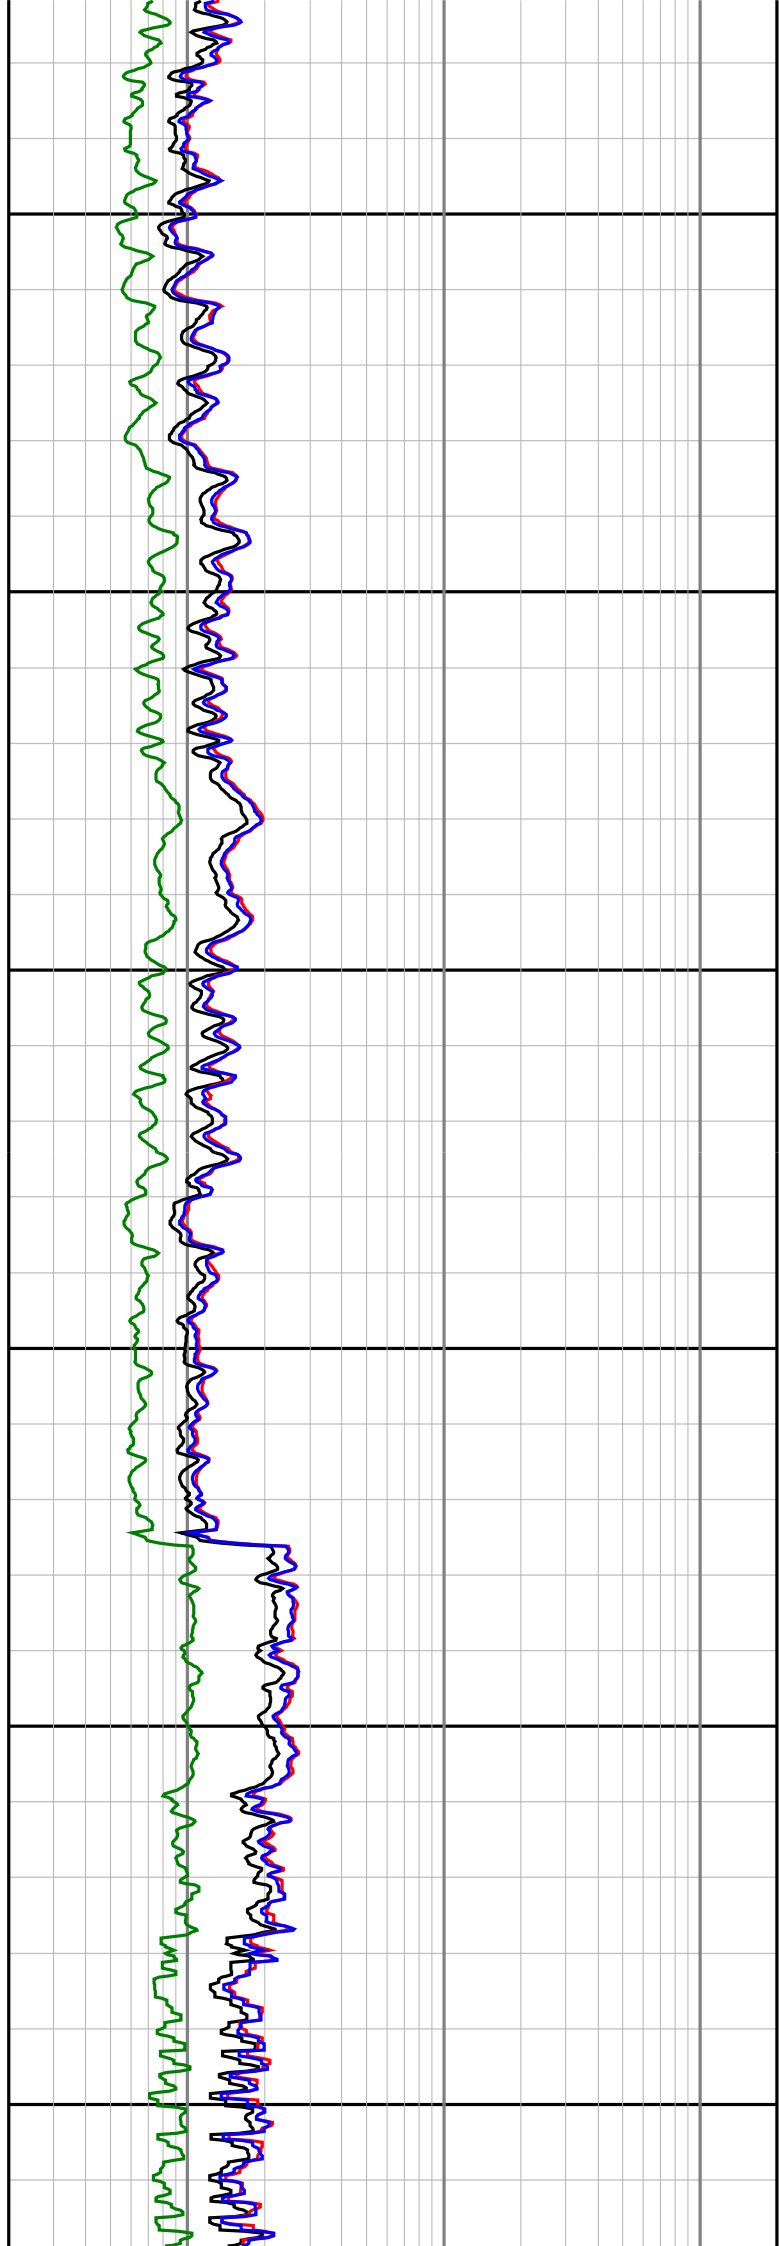

## Basker-5

### Recorded LWD Log (Permanent Datum - LAT)

1075

1100

1125

1150

1175

1200

1375

1400

1425

1450

1475

1500

2275

2300

2325

2350

2375

2400

2875

2900

2925

2950

2975